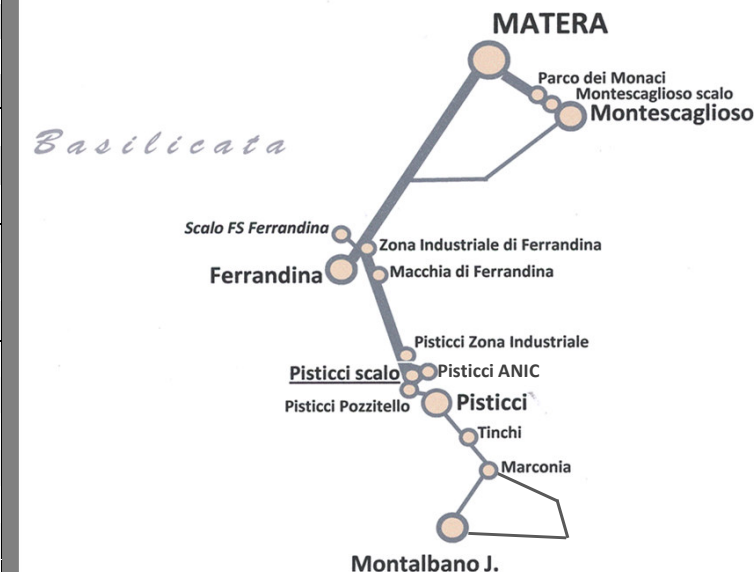

QUADRO ORARI AUTOMOBILISTICI FERIALI E FESTIVI DA MATERA VERSO MONTESCAGLIOSO - FERRANDINA - PISTICCI - MONTALBANO J.

Mod. 07 Aut. MT PROGRAMMA FERIALE SCOL. 2020/2021 E FESTIVO (24 sett. 2020 agg. 22 febb. 2021)

SEZIONE 2

Ferrovie Appulo Lucane

STAZIONE	N. CORSA	301	901	927	701	703	305	705	1001	307	903	309	311	707	313	315	905	317	907	319	725	321	709	711	717	909	323	327b	325	329t					
NAMEN TI	Segni convenzionali	G	F	X	F	F	F	F	A	F	X	F	F	F	F	F	F	F	S	F	S	G	F	Fz (1)	F	F	F	S	S	S					
<b>MATERA</b>	La Martella Nicoletti																																		
	Rondinelle																																		
	Via Mattei																																		
	Villa Longo	4:53	5:30		5:30			6:40			6:59	6:59	7:00	7:40																					
	Stazione C.le	-	5:35		5:35			6:45			7:04	7:04	7:05	7:47																					
<b>MONTE SCAGLIOSO</b>	Parco Monaci	-	-							7:21	7:21	-	8:04																						
	Scalo	-	-							7:27	7:27	-	8:10																						
	Città	-	-						6:40	7:39	7:39	-	8:22																						
<b>FERRANDINA</b>	Scalo FS	-	6:15		6:15																														
	Z. Industriale	5:26	-				7:23		7:25																										
<b>PISTICCI</b>	Zona Industriale	-							7:32																										
	Z. I. Orsa sud	5:33					6:06		7:30	7:50																									
	ANIC	5:38					6:11		7:35	-	7:37																								
	Z. I. Orsa sud	-																																	
	Quartiere Anic	-																																	
	Scalo	5:40					6:13	7:04	7:37	8:08																									
	Pozzitello						6:18	7:07		8:11																									
	Rione Loreto							7:12		8:16																									
	San Donato							7:15		8:19																									
Tinchì							7:25		8:31																										
Marconia							7:32		8:36																										
<b>MONTALBANO J.</b>						7:10	8:09		9:08																										