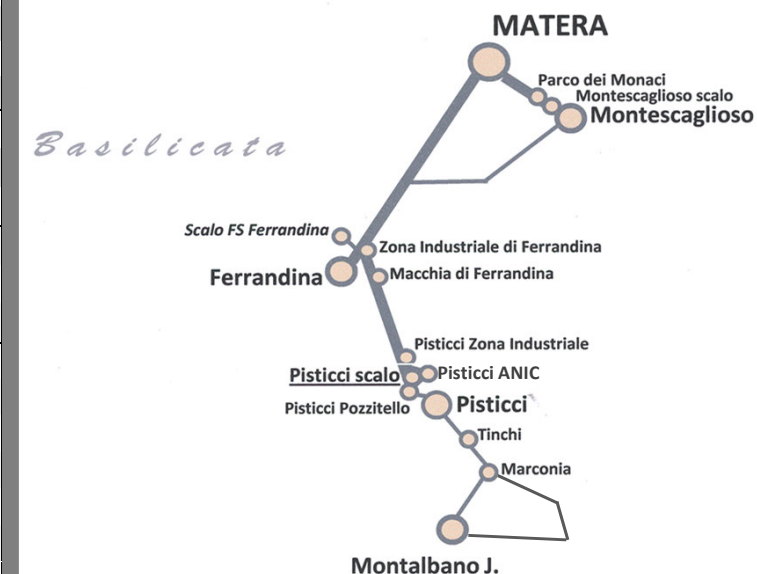

QUADRO ORARI AUTOMOBILISTICI FERIALI E FESTIVI DA MATERA VERSO MONTESCAGLIOSO - FERRANDINA - PISTICCI - MONTALBANO J.

Mod. 07 Aut. MT PROGRAMMA FERIALE SCOL. 2020/2021 E FESTIVO (24 sett. 2020)

SEZIONE 2

Ferrovie Appulo Lucane

STAZIONE	N. CORSA	301	901	927	701	703	305	705	1001	307	903	309	311	707	313	315	905	317	907	319	725	321	709	711	717	909	323	327b	325	329t		
STAZIONE	Segni convenzionali	G	F	X	F	F	F	F	A	F	X	F	F	F	F	F	F	F	S	F	S	G	F	Fz	F	F	F	S	S	S		
MATERA	La Martella Nicoletti																															
	Rondinelle																															
	Via Mattei																															
	Villa Longo	4:53	5:30		5:30			6:40			6:59	6:59	7:00	7:40	8:23		8:30	10:45	11:40	11:45	12:30	12:35					13:20		13:15	13:15		
	Stazione C.le	-	5:35		5:35			6:45			7:04	7:04	7:05	7:47	8:30		8:37	10:52	11:47	11:52	12:37	12:42						13:10	13:15	13:15	13:15	
MONTE SCAGLIOSO	Parco Monaci	-	-		-					7:21	7:21	-	8:04	-		8:54	11:09	-	12:09	-	12:59											
	Scalo	-	-		-					7:27	7:27	-	8:10	-		9:00	11:15	-	12:15	-	13:05											
	Città	-	-		-				6:40	7:39	7:39	-	8:22	-		9:12	11:27	-	12:27	-	13:17											
	Scalo FS	-	6:15		6:15																											
	Z. Industriale	5:26	-					7:23	7:25																							
FERRANDINA	Città	-	6:30																													
	Zona Industriale	-							7:32																							
	Z. I. Orsa sud	5:33					6:06	7:30	7:50					9:14																		
	ANIC	5:38					6:11	7:35	-	7:37				9:18																		
	Z. I. Orsa sud	-																														
	Quartiere Anic	-																														
	Scalo	5:40					6:13	7:04	7:37	8:08				9:20	9:21																	
	Pozzello						6:18	7:07		8:11					9:24																	
	Rione Loreto							7:12		8:16					9:29																	
	San Donato								7:15	8:19					9:32																	
PISTICCI	Tinchì							7:25	8:31																							
	Marconia							7:32	8:36																							
	Scalo																															
MONTALBANO J.							7:10	8:09	9:08																							

SEGGI CONVENZIONALI	
F	: SERVIZIO FERIALE EFFETTUATO DA LUNEDI' A SABATO
A	: SERVIZIO FERIALE EFFETTUATO DA LUNEDI' A VENERDI'
S	: SERVIZIO FERIALE SCOLASTICO DA LUNEDI' A SABATO
AS	: SERVIZIO FERIALE SCOLASTICO DA LUNEDI' A VENERDI'

STAZIONE	N. CORSA	805	913	711	911	803	327	807	917	715	333	329	329b	805	915	331	335	719	919	337	339	339b	921	721	351	923	341	343	345	925	347	723	349		
STAZIONE	Segni convenzionali	Sz	S	Fmv	S	S	F	F	F	F	F	S	S	Smv	S	G	A	A	F	F	F	AS	F	F	F	X	F	F	F	F	F	F	G		
MATERA	La Martella Nicoletti																																		
	Rondinelle				13:20	13:20								14:20	14:20	14:20																			
	Via Mattei	13:20	13:20		-	13:35								●	14:35	14:35																			
	Villa Longo	-	-		13:30	-	13:40	14:05	14:05	14:10		14:20	-	-	14:40	14:59	15:25		16:06	16:10	17:45	17:45	18:00	18:50		19:00	19:14	20:10	20:48	21:00	21:10		22:59		
	Stazione C.le	13:30	13:30		13:40	-	13:50	14:15	14:15	14:20		14:30	●	14:45	14:50	15:08	15:32		16:16	16:17	17:52	17:52	18:07	18:57		19:07	19:21	20:17	-	21:07	21:17		23:06		
MONTE SCAGLIOSO	Via C. Levi	13:35	13:35		13:45	-	13:55	14:20	14:20	14:25		14:35	●	14:50	14:55	15:13	15:35		16:21	16:22	17:57	17:57	18:12	19:02		19:12	19:26	20:22	-	21:12	21:22		23:11		
	Ospedale	-	-		-	-	-	14:25	-	-		-	-	-	-	-	-		-	-	-	-	-	-		-	19:31	-	-	-	21:27		-		
	Parco Monaci	13:47	-		-	-	14:07	14:32	-	-		14:47	●	15:02	-	15:25	-		-	16:34	18:09	18:09	-	-		-	19:38	20:34	-	21:34			23:23		
	Scalo	13:53	-		-	-	14:13	14:38	-	-		14:53	●	15:08	-	15:31	-		-	16:40	18:15	18:15	-	-		-	19:44	20:40	-	21:40			23:29		
	Città	14:05	-		-	14:15	14:25	14:50	-	-		15:05	15:05	15:20	-	15:43	-		-	16:52	18:27	18:27	-	-		-	19:56	20:52	-	21:52			23:41		
FERRANDINA	Scalo FS	-	-		-	-		14:53	-																										
	Z. Industriale	-	-		-	-																													
PISTICCI	Città		14:21	14:25	14:26				15:06						15:41																				
	Zona Industriale																																		
	Z. I. Orsa sud								15:00																										
	ANIC			14:50																															
	Z. I. Orsa sud																																		
	Quartiere Anic			●					●																										
	Scalo								15:07	15:08																									
	Pozzello			14:53					15:12	15:13																									22:17
	Rione Loreto			14:58					15:17	-																									
	San Donato			15:01					15:20	15:18																									
MONTALBANO J.	Tinchì								15:30																										
	Marconia																																		
	Scalo