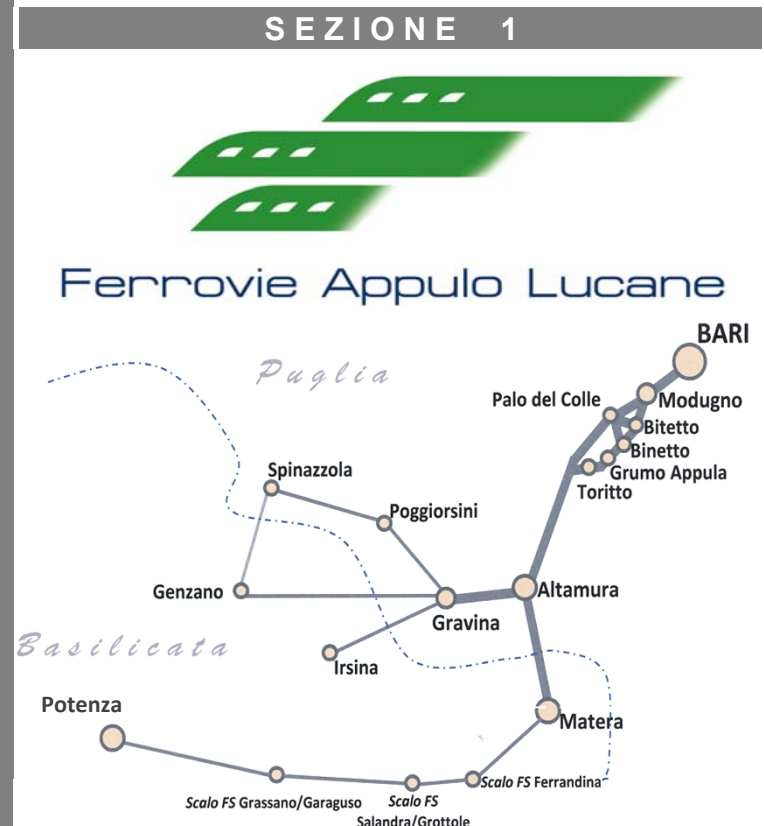

STAZIONI	N. CORSA	202	206	502	220	210	212	208	524	232	222	218	512	514	214	270	102	506	256	204	1162	106	224	154	
STAZIONI	Segni convenzionali	F	F	F	F	F	F	F	F	F	F	A	F	F	A	◇	F	F	A	F	F	F	F	F	
POTENZA	Terminal Bus - Viale del Basento																								
	Scalo Grassano / Garaguso																								
	Scalo FS Salandra / Grottole																								
	Scalo FS Ferrandina																								
MATERA	staz. C.le - Piazza Visitazione																6:15						6:50		
	Via Carlo Levi																-						-		
	V.Longo / Via Nazionale																6:22						6:57		7:36
GENZANO	Corso Vittorio Emanuele																				5:40				
SPINAZZOLA	Corso Umberto																					6:15			
POGGIORSINI	Via V.Veneto																					6:45			
IRSINA	Via Giovanni Amendola 3																				6:00				
GRAVINA	Stazione FAL	4:10																							
	P.zza S. Padre Pio/ P.le FS	4:12	5:45					6:00							6:25	6:25	-		6:35	6:38	7:05		7:15		
	Via Bari 44	4:15	5:48					6:03							6:28	6:28	-		6:38	6:41	7:08		7:18		
ALTAMURA	Ospedale della Murgia	-	-																		6:45				
	Via Matera difr.civ.68	4:28															6:42								
	Via Carpentino fronte civ. 20	-	-			6:05	6:05								6:41	6:41						7:18			
	Via Gravina 81	-	-																6:51	7:01	7:21		7:31		
	Via V.Veneto (S.Teresa)	4:33				6:09	6:09								6:45	6:45	6:46		6:53	7:03		7:22	7:34		
TORITTO	Via G. Pugliese 267	4:51				6:15																			
GRUMO APP.	Via Rella 86	4:58				6:22																			
	via C.A.Della Chiesa (Via Cassano) dif.civ.29	-	-																						
BINETTO	Piazza Umberto	5:01				6:25																			
PALO d. Colle	Auricarro - Zona 167	-	-																						
	V. Ungaretti	-	-																						
	P.zza Diaz	5:05	6:25			6:42									7:07								7:55	8:06	
BITETTO	Via Cardinale Colasuonno	-	-			6:33											7:03	7:03							
	Via Bari SP1	-	-			6:35											7:06	7:06							
MODUGNO	Piazza Garibaldi 44	-	-			6:43											7:13	7:13	7:16						
	V. Bitritto (p.zza De Nicola)	-	-	6:17																					
	Viale della Repubblica 50	-	-														7:16								
	Viale della Repubblica 29	-	-	6:20																					
	Piscina Preti (via Palese)	-	-																						
	Via Roma fronte civ. 93	5:17				6:46												7:16							
	SP1 - 84 (nuovo pignone)	5:19				6:48												7:19							
BARI	SS 96 - H. Bari Nord	-	6:34			6:51	6:48	6:51	7:20							7:20						8:04	8:15		
	Villaggio (fermata Amtab)	-	-			6:50	6:55		6:55	7:24												8:08	8:19		
	Via Crispi (difronte civ.225)	-	-			6:55	7:00		7:00	7:30												8:14	8:25		
	Via Brigata Bari 77	-	-			6:57	7:04		7:04	7:32												8:17	8:28		
	Corso Vittorio Veneto 7	-	-			7:03	7:06		7:06	7:35												8:20	8:31		
	Lung. Di Crollalanza 15	-	-			7:04	7:09		7:09	7:41												8:25	8:36		
	Lung. Nazario Sauro 49	-	-			7:05	7:10		7:10	7:43												8:27	8:37		
	Via Peucetia 50	-	-			7:07	7:12		7:12	7:46												8:30	8:41		
	V. Gentile (f.ta Regione Puglia)	-	-				7:18		7:18														8:44		
	V. Caldarola (Polivalente)	-	-				7:23		7:23														8:47		
	Via Oberdan (difronte civ. 6)	-	-																						

SEGNII CONVENZIONALI

F	: SERVIZIO FERIALE DAL LUNEDI' AL SABATO
A	: SERVIZIO FERIALE DAL LUNEDI' AL VENERDI'
◇	: SERVIZIO EFFETTUATO SOLO IL SABATO FERIALE

■ : SERVIZIO GARANTITO IN CASO DI SCIOPERO
● : FERMATA CON ORARIO NON CODIFICATO

(2) : la corsa 102, effettua transito con fermata in via Germania 2 a Borgo Venusio

N.B.: AD ESCLUSIONE DEI CAPOLINEA DI PARTENZA ED ARRIVO, TUTTE LE FERMATE IN LINEA SONO FACOLTATIVE