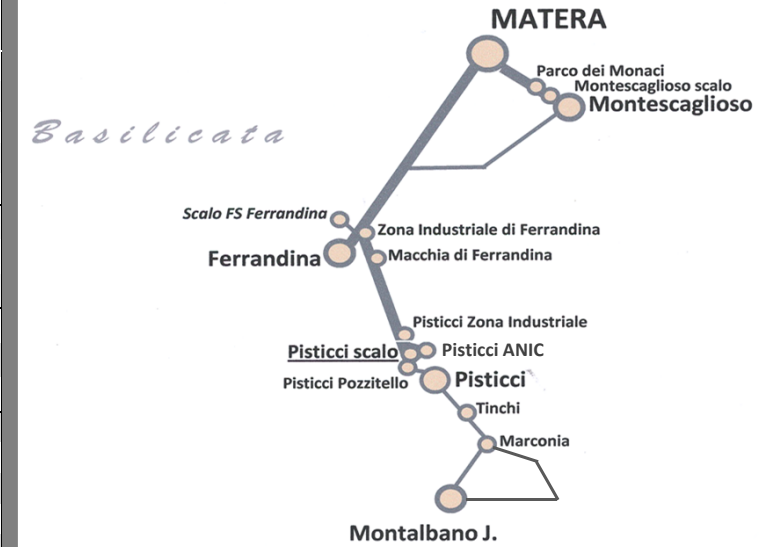

QUADRO ORARI AUTOMOBILISTICI FERIALI E FESTIVI DA MONTALBANO J. - PISTICCI - FERRANDINA - MONTECAGLIOSO VERSO MATERA

SEZIONE 2

Ferrovie Appulo Lucane

STAZIONE	N. CORSA	300	302	702	704	902	304	804	308	904	306	706	806	310	312	808	808b	312b	312t	312q	312Q	312s	906	906b	908	910	708	712	710	316	912	314	314b			
MONTALBANO J.	Segni convenzionali	G	F	F (4)	F (6)	F	G	A	F	F	F (8)	F	S	F	S	S	S	S	S	S	S	S	F	AS	S	S	F	F (2)	F	F	F	S				
MONTALBANO J.				4:45							6:00																6:45		7:10							
PISTICCI	Tinchì			-							-																-		-							
	Marconia			-							-																-		7:43							
	Tinchì			-							-																-		7:49							
	San Donato			-	5:22						-	6:47															-	7:34	7:59							
	Rione Loreto			-	5:25						-	6:50															-	7:37	8:02							
	Pozzitelletto			5:30	5:30						6:45	6:55															7:35	7:42	8:07							
	Scalo			5:35	5:36						6:50	7:01															-	-	8:10	8:15						
Quart. Anic			-	-						-	●															-	●	-								
ANIC			5:37	-						6:13	-															-	-	-								
Zona Industriale			-	-						-	-															-	-	-								
Z. I. Orsa sud			5:44	5:41						6:18	-	7:06														-	-	-	8:20							
FERRANDINA	Città			-		5:40				6:45	-	-																8:10		-	8:10					
	Z. Industriale			-		-				6:25	7:00	-															-	-	-	-	-	-	-	-		
	Scalo			-		-				-	-	-														-	-	-	8:25							
MONTECAGLIOSO	Città	4:15	5:40					6:20	6:50	-	-	7:20	7:20	7:20	7:20	7:20	7:20	7:20	7:20	7:20	7:20	-	-	-	-				-	-	8:30	8:30				
	Scalo	4:27	5:52					-	-	7:02	-	-	7:32	7:32	7:32	7:32	7:32	7:32	7:32	7:32	7:32	-	-	-	-				-	-	8:42	8:42				
	Parco Monaci	4:32	5:58					-	-	7:08	-	-	7:38	7:38	7:38	7:38	7:38	7:38	7:38	7:38	7:38	-	-	-	-				-	-	8:48	8:48				
MATERA	Ospedale	-	-					6:45	-	-	-	-	-	-	-	-	-	-	-	-	-	-	-	-	-	-	-	-	-	-	-	-	-	-		
	Via C. Levi	4:42	6:08		6:16			●	7:20	7:31		7:41	7:50	7:50	7:50	7:50	7:50	7:50	7:50	7:50	7:50	7:51	7:51	7:51	7:51			8:55	8:58	9:00	9:00					
	stazione C.le	4:47	6:13		6:22			-	7:25	7:36		7:50	7:55	7:55	7:55	7:55	7:55	7:55	7:55	7:55	7:55	7:56	7:56	7:56	7:56			9:00	9:03	9:05	9:05					
	Via Mattei	-	-		-			-	-	-	●	-	-	-	-	-	-	-	-	-	-	-	-	-	-	-			-	-	-	-	-	-		
	Villa Longo	4:52	6:16			6:18	6:58	-	7:32	7:43		7:57	8:00	8:02	8:02	8:02	8:02	8:02	8:02	8:02	8:02	8:02	8:03	8:03	-	-			9:07	9:10	9:12	9:12				
	stazione C.le					6:23																														
	Via C. Levi					6:30																														
	Via Mattei														8:12	8:12	8:12																			
	Rondinelle																																			
	Zona PAIP																																			
La Martella Nicoletti																																				
La Martella Natuzzi																																				

STAZIONE	N. CORSA	914	318	916	320	722	918	812	322	714	324	716	920	814	326	922	924	330	926	718	328	1002	816	928	332	334	720	336	340	342						
MONTALBANO J.	Segni convenzionali	F	F	F	G	S	F	F	F	F	G	F	F	F	F	X	F	F	F	A	F	A	F	F	F	F	X	F	F	G	G					
MONTALBANO J.						12:25				12:45		13:30																20:50								
PISTICCI	Tinchì					-				-		-																-								
	Marconia					12:57				-		14:03																-								
	Tinchì					13:04				-		14:09																-								
	San Donato					13:14				-		14:19																-								
	Rione Loreto									-		14:22																-								
	Pozzitelletto										13:35	14:27																-								
	Scalo										-	14:00	14:30															-	16:35							
Quart. Anic											-	-															-	-								
ANIC										13:40	14:13																	16:35	16:45	16:45						
Zona Industriale										-	-																	-	-	16:50						
Z. I. Orsa sud										13:47	14:18																	16:42	16:50	-						
FERRANDINA	Città	9:00		10:40			13:05				-		14:15			15:10	15:25		16:45										-	-						
	Z. Industriale	-		-			13:20				14:25		-			-	-		17:00										-	16:57						
	Scalo	9:15		-			13:30				-	14:30				-	15:40		-										-	-						
MONTECAGLIOSO	Città	-	9:40	-	12:05		-	13:35	14:06			-	-	14:45	15:10	-	-	16:55											-	-	17:41	18:30	-	19:58	20:05	20:05
	Scalo	-	9:52	-	12:17		-	13:47	14:18			-	-	14:57	15:22	-	-	17:07											-	-	18:42	-	20:10	20:17	20:17	
	Parco Monaci	-	9:58	-	12:23		-	13:53	14:24			-	-	15:03	15:28	-	-	17:13											-	-	18:48	-	20:16	20:23	20:23	
MATERA	Ospedale	-	10:05	-	-		-	14:00	-			-	-	-	-	-	-	17:20										-	-	-	20:30	-				
	Via C. Levi	9:45	10:10	11:26	12:35		14:00	14:05	14:36				15:03	15:15	15:40	15:36	16:13	17:25	17:32																	
	stazione C.le	9:50	10:15	11:31</