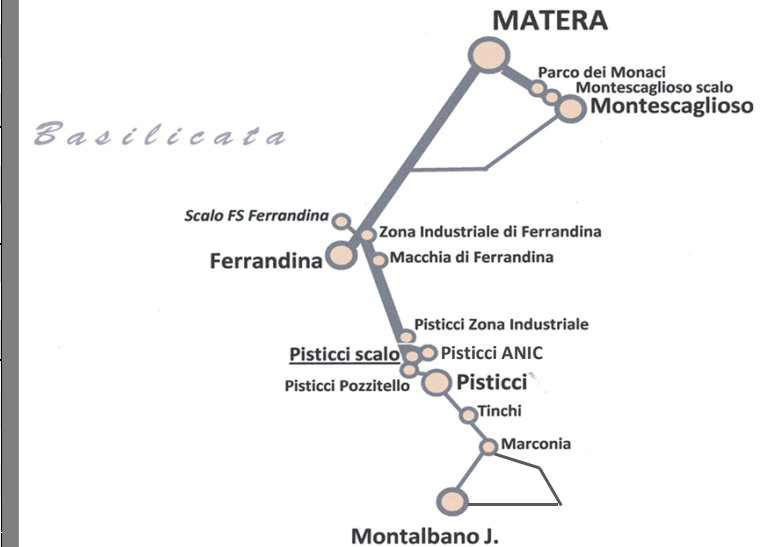

QUADRO ORARI AUTOMOBILISTICI FERIALE E FESTIVI DA MATERA VERSO MONTESCAGLIOSO - FERRANDINA - PISTICCI - MONTALBANO J.

SEZIONE 2

Ferrovie Appulo Lucane

STAZIONE	N. CORSA	301	901	927	701	703	305	705	1001	307	903	309	311	707	313	315	905	317	907	319	725	321	709	711	717	909	323	327b	325	329t	805	913						
NAMEN TI	Segni convenzionali	G	F	X	F	F	F	F	A	F	X	F	F	F	F	F	F	F	S	F	S	G	F	Fz (1)	F	F	F	S	S	S	Sz	S						
<b>MATERA</b>	Rondinelle																																					
	Via Mattei																																					
	Villa Longo	4:53	5:45	5:45			6:40			6:59	6:59	7:00	7:40	8:23		8:30	10:45	11:40	11:45	12:30	12:35							13:15				13:20	13:20					
	Stazione C.le	-	5:50	5:50			6:45			7:04	7:04	7:05	7:47	8:30		8:37	10:52	11:47	11:52	12:37	12:42										13:20	13:25	13:25	13:25	13:25	13:30	13:30	
	Via C. Levi	-	5:55	5:55			6:50			7:09	7:09	7:10	7:52	8:35		8:42	10:57	11:52	11:57	12:42	12:47											13:25	13:30	13:30	13:30	13:30	13:35	13:35
	Ospedale	-	-	-			-			7:14	-	-	-	-		-	-	-	12:02	-	-																	
La Martella Natuzzi	-	-	-			-			-	-	-	-	-		-	-	-	-	-	-																		
La Martella Nicoletti	-	-	-			-			-	-	-	-	-		-	-	-	-	-	-																		
<b>MONTE SCAGLIOSO</b>	Parco Monaci	-	-	-			-			7:21	7:21	-	8:04	-		8:54	11:09	-	12:09	-	12:59																	
	Scalo	-	-	-			-			7:27	7:27	-	8:10	-		9:00	11:15	-	12:15	-	13:05																	
	Città	-	-	-			-		6:40	7:39	7:39	-	8:22	-		9:12	11:27	-	12:27	-	13:17																	
<b>FERRANDINA</b>	Scalo	-	6:30	6:30			-																															
	Z. Industriale	5:26	-				7:23		7:25																												14:06	
<b>PISTICCI</b>	Città	-	6:45				-																													14:21		
	Zona Industriale	-					-		7:32																													
	Z. I. Orsa sud	5:33			6:06		7:30	7:50	-																													
	ANIC	5:38			-		7:35	-	7:37																													
	Quartiere Anic	-			-		-	-	-																													
	Scalo	5:40			6:13	7:04	7:37	7:55																														
	Pozzitelto	-			6:18	7:07		7:57																														
	Rione Loreto	-			-	7:12		8:02																														
	San Donato	-			-	7:15		8:17																														
Tinchi	-			-	7:25		8:27																															
Marconia	-			-	7:32		8:36																															
Tinchi	-			-	-		-																															
<b>MONTALBANO J.</b>					7:03	8:04		9:08																														