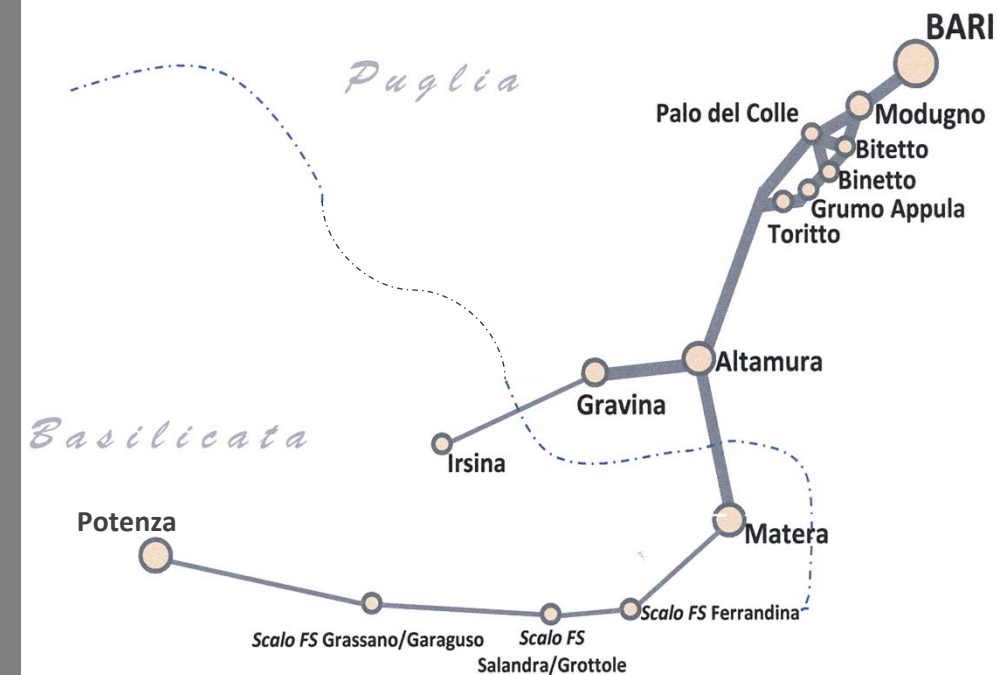

SEGGNI CONVENZIONALI

- **X** : SERVIZIO EFFETTUATO LE DOMENICHE E NEI GIORNI FESTIVI
- **●** : FERMATA CON ORARIO NON CODIFICATO
- **■** : SERVIZIO GARANTITO IN CASO DI SCIOPERO
- **c** : L'EFFETTUAZIONE DELLA CORSA 284b E' PROGRAMMATA PER IL SOLO PERIODO ESTIVO
- **d** : LE CORSE 286 e 290 E' IN GRAVINA NON TRANSITANO DA PIAZZA SCACCHI E RAGGIUNGONO LA SS 96 PERCORRENDO LA LOCALE CIRCONVALLAZIONE FALCONE E BORSELLINO
- **e** : LA CORSA 288 NEL MESE DI AGOSTO PARTE DA GRAVINA ANZICHE' DA IRSINA (SOPPRESA TRATTA IRSINA-GRAVINA)
- **f** : LE CORSE 138 e 140 NEL MESE DI AGOSTO VENGONO SOPPRESSE INTERA TRATTA
- **g** : COLLEGAMENTO POTENZA-BARI (CORSE 1504/136) - LA CORSA 136 MATERA BARI DELLE ORE 18:40, SE NECESSARIO, DOVRA' RISPETTARE COMPORTO IN PARTENZA MAX 60' QUALORA LA CORSA 1504, PROVENIENTE DA POTENZA, DOVESSE GIUNGERE A MATERA C.LE CON RITARDO.

NEI GIORNI FESTIVI, PER LA SOSPENSIONE DEL SERVIZIO FERROVIARIO, SONO AMMESSI AL TRASPORTO AUTOMOBILISTICO SOSTITUTIVO ANCHE I VIAGGIATORI MUNITI DI TITOLO DI VIAGGIO FERROVIARIO

N.B.: AD ESCLUSIONE DEI CAPOLINEA DI PARTENZA ED ARRIVO, TUTTE LE FERMATE IN LINEA SONO FACOLTATIVE

www.ferrovieappulolucane.it

NUMERO VERDE : 800 050 500

relazioniesterne@ferrovieappulolucane.it