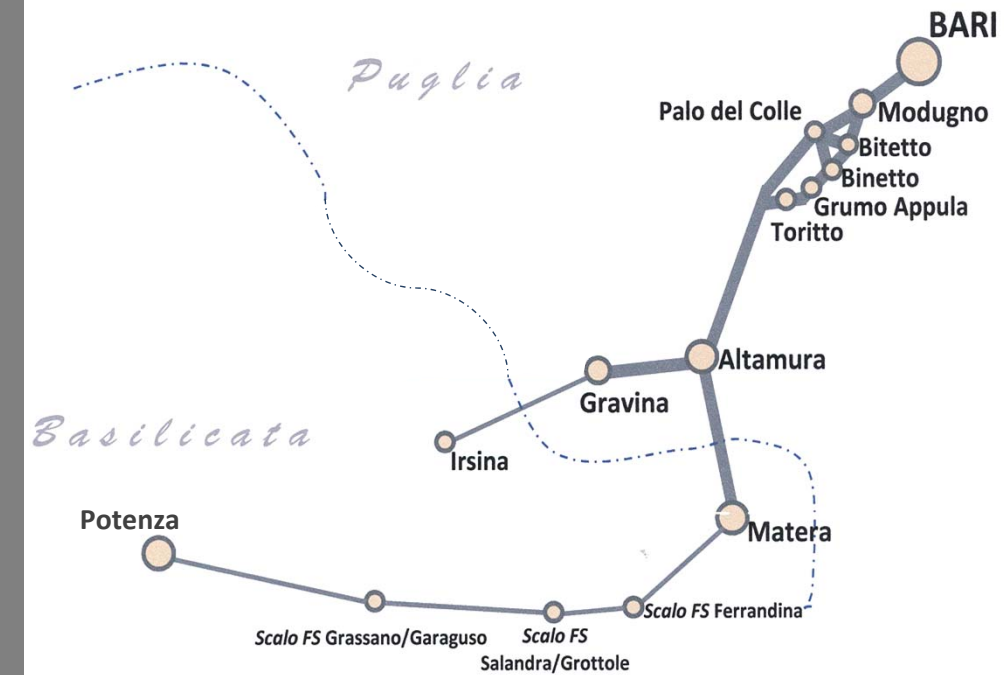

Ferrovie Appulo Lucane

SEGGNI CONVENZIONALI

X	: SERVIZIO EFFETTUATO LE DOMENICHE E NEI GIORNI FESTIVI
●	: FERMATA CON ORARIO NON CODIFICATO
■	: SERVIZIO GARANTITO IN CASO DI SCIOPERO
a	: LA CORSA 265, NEL MESE DI AGOSTO E' LIMITATA A GRAVINA
b	: LA CORSA 127, NEL MESE DI AGOSTO E' SOPPRESSA INTERA TRATTA

NEI GIORNI FESTIVI, PER LA SOSPENSIONE DEL SERVIZIO FERROVIARIO, SONO AMMESSI AL TRASPORTO AUTOMOBILISTICO SOSTITUTIVO ANCHE I VIAGGIATORI MUNITI DI TITOLO DI VIAGGIO FERROVIARIO