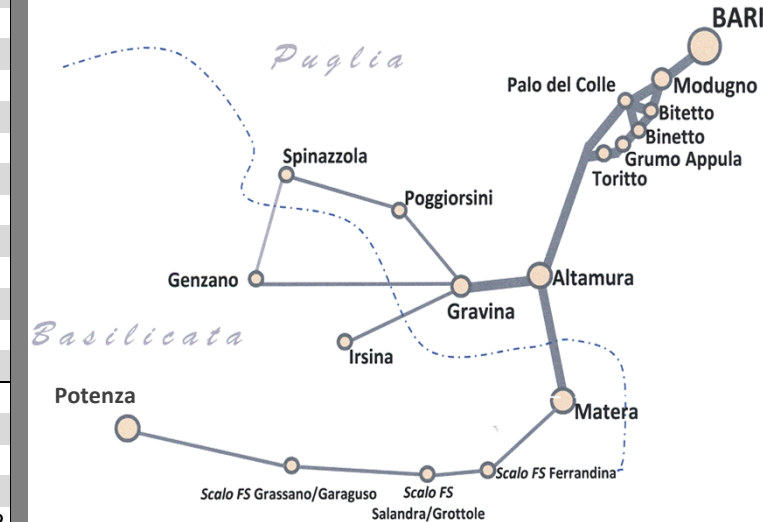

QUADRO ORARI AUTOMOBILISTICI FERALI DA BARI VERSO MODUGNO - BITETTO - PALO d. COLLE - BINETTO - GRUMO APPULA- TORITTO - ALTAMURA - GRAVINA - IRSINA - POGGIORSINI - SPINAZZOLA - GENZANO d. LUCANIA - MATERA - POTENZA

SEZIONE 1

Ferrovie Appulo Lucane

STAZIONI	N. CORSA	151b		271 ter		271	271b	533b	533	529	213	567	223b	221	531	565		215	219	217	107	537	539	223	273	
		AS	S	S	F	S	S	S	S	F	F	S	AS	F	S	S	Fns	Sz	F	F	F	F	S	S	St	
BARI	Via Carabinieri del Conte civ. 39																									
	Via Oberdan (difronte civ.6)													13:10	13:10			13:15	13:20	13:20					13:25	
	Via Caldarola (Polivalente)													13:12	-			-	13:23	13:23					-	
	Via Gentile (f.ta Regione Puglia)																								-	
	Via R. Bovio 20 (Materdei)	12:25								12:55	12:55				-	-	13:10	13:10	-	-	-	13:15	13:15	13:15	13:15	-
	V. della Resistenza (FAMILA)	12:29		12:30	12:30					12:59	12:59	13:00	13:00		-	-	13:14	13:14	-	-	-	13:19	13:19	13:19	13:19	-
	Via Peucetia 23	-		12:40	12:40					-	-	-	-	13:16	13:16	13:24	13:24	-	13:26	13:26	13:29	-	-	-	-	-
	Lung. Nazario Sauro difr.civ.49	-		12:45	12:45					-	-	-	-	13:21	13:21	13:29	13:29	-	13:31	13:31	13:34	-	-	-	-	-
	Lung. Di Crollalanza difr.civ.15	-		12:50	12:46					-	-	-	-	13:22	13:22	13:31	13:31	-	13:32	13:32	13:36	-	-	-	-	-
	Corso Vittorio Veneto 12	-		12:52	12:49					-	-	-	-	13:25	13:25	13:34	13:34	-	13:35	13:35	13:39	-	-	-	-	-
	Via Brigata Bari 84	-		12:55	12:56					-	-	-	-	13:30	13:30	13:38	13:38	-	13:40	13:40	13:43	-	-	-	-	-
	Via Crispi 161	-		12:57	12:58					-	-	-	-	13:32	13:32	13:40	13:40	-	13:42	13:42	13:45	-	-	-	-	-
	Via Capruzzi (difronte civ.236)	-		-	-					-	-	-	-	-	-	-	-	-	-	-	-	-	-	-	-	-
	Via Ennio 78 (Policlinico)	-		-	-					-	-	-	-	-	-	-	-	-	-	-	-	-	-	-	-	-
	Via Don Luigi Sturzo 16	12:31	effettuazione valida dal 01 ottobre 2019 in poi	-	-					13:01	13:01	13:02	13:02		-	-	-	-	-	-	-	-	13:21	13:21	13:21	-
Via Papa Giovanni XXIII 145	12:34		-	-					13:04	13:04	13:05	13:05		-	-	-	-	-	-	-	-	13:23	13:23	13:23	-	
Viale Papa Pio XII fronte civ. 4/a	12:36		-	-					13:06	13:06	13:07	13:07		-	-	-	-	-	-	-	-	13:25	13:25	13:25	-	
Largo Santa Scolastica	12:41		-	-					13:12	13:12	13:12	13:12		-	-	-	-	-	-	-	-	13:31	13:31	13:31	-	
Villaggio (difr.fermata Amtab)	-		12:59	13:02					-	-	-	-	13:38	13:38	13:46	13:46	-	13:48	13:48	13:51	-	-	-	-	-	
MODUGNO	SS 96 -difr. H. Bari Nord	-		-	-				-	-	-	-	-	13:42	13:50	13:50	-	13:52	-	13:55	-	-	-	-	-	
	Piscina Preti (via Palese)	-		-	-				-	-	-	-	-	13:43	-	-	-	-	-	-	-	13:55	-	-	-	
	84 SP1 (nuovo pignone)	-		13:02	13:04				-	-	13:22	-	13:40	-	-	-	-	-	-	13:50	-	-	-	-	-	
	Via X Marzo (di fronte al civ. 61)	-		-	-				13:28	13:28	-	13:28	-	-	-	-	-	13:31	-	-	-	13:48	-	13:47	13:41	
	Viale della Repubblica 29	-		-	-				-	-	13:29	-	13:29	-	13:50	-	-	13:32	-	-	-	-	-	13:48	13:42	
	V. Bitritto (p.zza De Nicola)	-		-	-				13:10	13:31	-	-	-	-	13:53	-	-	-	-	-	-	13:51	-	-	-	
	Hotel A14 / SP1	-		13:04	13:06				-	-	13:24	-	13:42	-	-	-	-	-	-	-	-	-	-	-	-	
	Via Roma 54	-		13:06	13:08				13:15		13:30	13:26	13:30	13:43	-	-	-	13:33	-	-	-	-	-	13:49	13:43	
	Corso Vittorio Emanuele 67	-		13:07	13:09				13:16		13:31	13:27	13:31	13:45	-	-	-	13:34	-	-	-	-	-	13:50	13:44	
Piazza Garibaldi 13	-		13:08	13:10				13:17		13:32	13:28	13:32	13:46	-	-	-	13:35	-	-	-	-	-	13:51	13:45		
Piazza Garibaldi 44	-		-	-				-	-	-	-	-	-	-	-	-	-	-	-	-	-	-	-	-		
BITETTO	Fermata Via Bari SP1	-	13:15	13:20	13:20	13:20	13:20	13:27		13:39	13:35		13:53		14:00	-	13:42	-	-	-				13:58	13:52	
	Via Cardinale Colasuonno	-	-	-	13:23	-	-	-		13:42	-		13:56		-	-	13:45	-	-	-				14:01	13:55	
PALO d. Colle	P.zza Diaz	-	-	-	-	-	13:27	-		-	13:44		-		14:10	14:00	-	14:01	14:07	14:04		14:06	-	-		
	Via Ungaretti	-	-	-	-	-	-	-		-	-		-		-	-	-	-	-	-		-	-	-		
BINETTO	Auricarro - Zona 167	-	-	-	-	-	13:34	13:41		-	13:52		-		14:14	14:04	-	-	-			14:10	-	-		
	Piazza Umberto	-	13:23	13:25	13:28	13:28				13:50				14:04			13:53	-	-	-			14:09	14:03