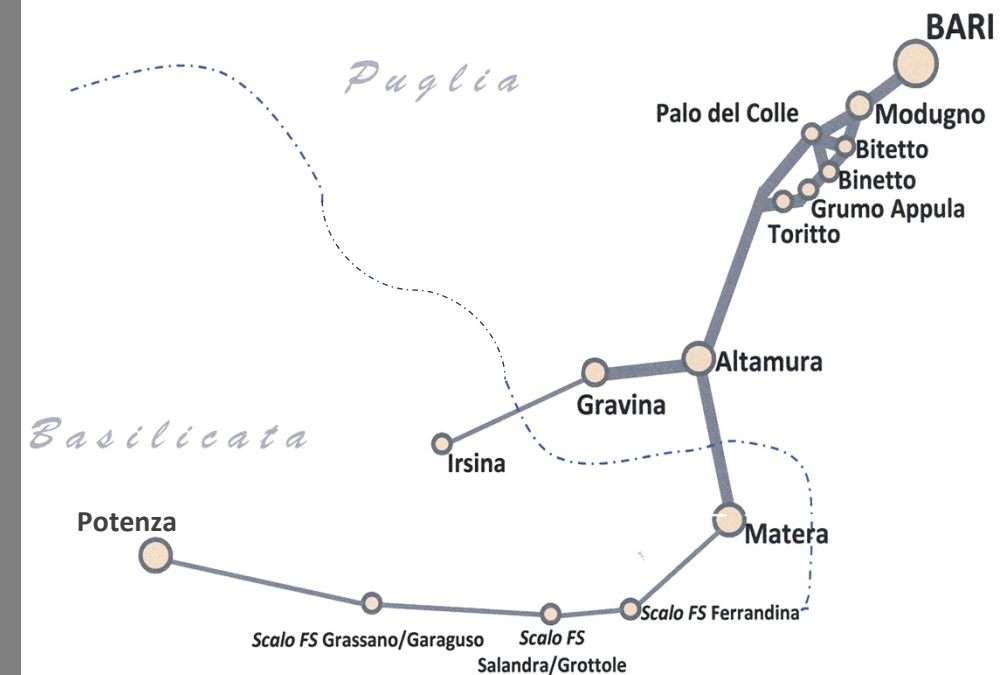

Ferrovie Appulo Lucane

SEGGNI CONVENZIONALI

- **X** : SERVIZIO EFFETTUATO LE DOMENICHE E NEI GIORNI FESTIVI
- **●** : FERMATA CON ORARIO NON CODIFICATO
- **■** : SERVIZIO GARANTITO IN CASO DI SCIOPERO
- **a** : LA CORSA 265, NEL MESE DI AGOSTO E' LIMITATA A GRAVINA
- **b** : LA CORSA 127, NEL MESE DI AGOSTO E' SOPPRESSA INTERA TRATTA

NEI GIORNI FESTIVI, PER LA SOSPENSIONE DEL SERVIZIO FERROVIARIO, SONO AMMESSI AL TRASPORTO AUTOMOBILISTICO SOSTITUTIVO ANCHE I VIAGGIATORI MUNITI DI TITOLO DI VIAGGIO FERROVIARIO