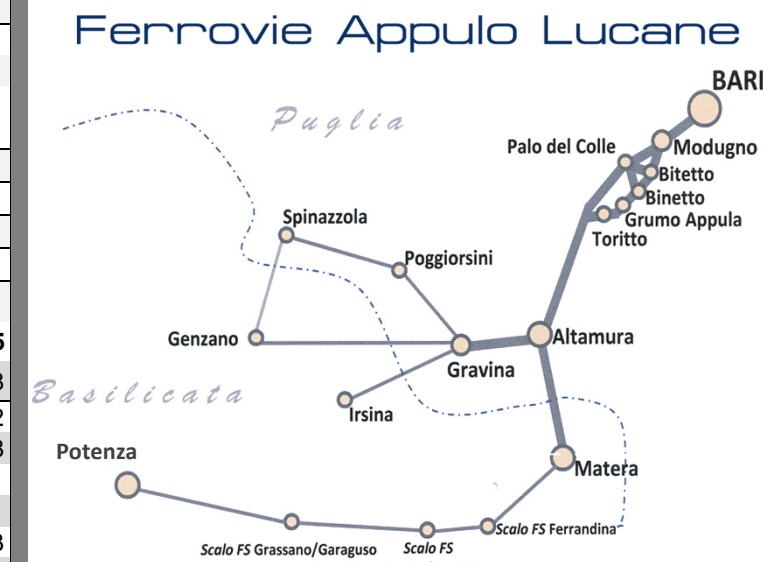

STAZIONI	N. CORSA	528	1162	1164	106	224	1502	236	536	534	260	240	238	156	540	542	110	242	564	262	544	566	244	244 b	
STAZIONI	Segni convenzionali	S (8)	F	F	F	F	/ 154 F	A	F	F	F	AS	F	F	F	F	F	F	F	F	F	S	F	AS	
POTENZA	Terminal Bus - Viale del Basento						5:55																		
	Scalo Grassano / Garaguso						6:40																		
	Scalo FS Salandra / Grottole						6:50																		
	Scalo FS Ferrandina						-																		
MATERA	staz. C.le - Piazza Visitazione				6:50		-							8:00			8:25								
	Via Carlo Levi				-		-							-			-								
	V.Longo / (arrivo)				-		7:35							-			-								
	Via Nazionale (partenza)				6:57		7:36							8:07			8:32								
GENZANO	Corso Vittorio Emanuele		5:40	6:06	-	-	-							-		-									
SPINAZZOLA	Corso Umberto		6:15	-	-	-	-							-		-									
POGGIORSINI	Via V.Veneto		6:45	-	-	-	-							-		-									
IRSINA	Via Giovanni Amendola 3		-	-	-	-	-							-		-									
GRAVINA	Stazione FAL		-	-	-	-	-							-		-									
	P.zza S. Padre Pio / P.le FS		7:05	7:00	-	7:15	-	7:30					7:50	7:50	-		-						12:05	12:05	
	Via Bari 44		7:08	7:03	-	7:18	-	7:33					7:53	7:53	-		-						12:08	12:08	
ALTAMURA	Ospedale della Murgia		-	-	-	-	-						7:57	-		-							12:12	12:12	
	Via Matera difr.civ.68		-	7:16	-	-	-						8:06	-	8:21		8:50						12:28	12:28	
	Via Carpentino fronte civ. 200		-	-	7:18	-	-						-	-	8:27		-						-	-	
	Via Gravina 81		7:21	-	-	7:31	-	7:46					-	8:13	-		-						-	-	
	Via V.Veneto (S.Teresa)		7:21	7:22	7:34	-	7:48						8:10	8:15	-		8:54						12:33	12:33	
Via Bari 14		7:23	7:26	7:36	-	7:50						8:12	8:17	-		8:56						12:35	12:35		
TORITTO	Via G. Pugliese 267		-	-	-	-	-					8:15	8:27	8:34	-		-	9:35	10:30				-	-	
GRUMO APP.	Via Rella 86 via C.A.Della Chiesa (Via Cassano) dif.civ.29		-	-	-	-	-					8:22	8:34	8:41	-		-	9:42	10:37				-	-	
BINETTO	Piazza Umberto		-	-	-	-	-					8:25	8:37	8:44	-		-	9:45	10:40				-	-	
PALO d. Colle	Via Sardegna		-	-	-	-	-					-	-	-	-		-	-	-	-			-	-	
	V. Ungaretti P.zza Diaz	7:46	7:51	7:55	8:06	-	8:21					-	8:41	8:48	-		9:25	-	10:44				13:03	13:03	
BITETTO	Via Cardinale Colasuonno	-	-	-	-	-	-					8:20	8:30	-	-	-	9:00	-	9:53	-	12:15	12:15	-	-	
	Via Bari SP1	8:00	-	-	-	-	-					8:23	8:33	-	-	-	9:03	-	9:56	-	10:53	12:17	12:17	-	-
MODUGNO	Piazza Garibaldi 44		-	-	-	-	-					8:30	8:43	-	-	-	9:10	-	10:03	-	11:00	12:25	12:25	-	-
	V. Bitritto (p.zza De Nicola)		-	-	-	-	-	8:35	-	-	-	-	-	-	-	-	9:35	-	-	10:30	-	-	12:32	-	-
	Viale della Repubblica 50		-	-	-	-	-	8:38	-	-	-	-	-	-	-	-	9:38	-	-	10:33	-	-	-	-	-
	Piscina Preti (via Palese)		-	-	-	-	-	-	-	-	-	-	-	-	-	-	-	-	-	-	-	-	-	-	-
	Via Roma fronte civ. 54		-	-	-	-	-	-	-	-	-	8:32	8:45	-	-	-	-	-	-	-	-	-	-	-	-
	SP1 - 84 (nuovo pignone)		-	-	-	-	-	-	-	-	-	8:36	8:49	-	-	-	-	-	-	-	-	-	-	-	-
	SS 96 - H. Bari Nord		8:00	8:04	8:15	-	8:30	-	-	-	-	-	8:50	8:57	-	-	-	-	-	-	-	-	-	13:12	13:12
	Villaggio (fermata Amtab)		-	8:08	8:19	-	-	-	8:38	8:51	-	-	-	9:18	-	9:38	10:11	-	11:08	12:33				-	-
	Via Crispi (difronte civ.225)		-	8:14	8:25	-	-	-	8:44	8:57	-	-	-	9:24	-	9:44	10:17	-	11:14	12:39				-	-
	Via Brigata Bari 77		-	8:17	8:28	-	-	-	8:46	9:00	-	-	-	9:26	-	9:46	10:19	-	11:16	12:41				-	-
Corso Vittorio Veneto 7		-	8:20	8:31	-	-	-	8:48	9:03	-	-	-	9:28	-	9:49	10:21	-	11:18	12:43				-	-	
Lung. Di Crollalanza 15		-	8:25	8:36	-	-	-	8:55	9:08	-	-	-	9:35	-	9:55	10:28	-	11:25	12:50				-	-	

SEGNI CONVENZIONALI	
F	: SERVIZIO FERIALE DAL LUNEDI' AL SABATO
A	: SERVIZIO FERIALE DAL LUNEDI' AL VENERDI'
S	: SERVIZIO SCOLASTICO DAL LUNEDI' AL SABATO
AS	: SERVIZIO SCOLASTICO DAL LUNEDI' AL VENERDI'
Fns	: SERVIZIO FERIALE DAL LUNEDI' AL SABATO (Periodi non scolastici)
Ans	: SERVIZIO FERIALE DAL LUNEDI' AL VENERDI' (Periodi non scolastici)
◇	: SERVIZIO EFFETTUATO SOLO IL SABATO FERIALE
◇ns	: SERVIZIO EFFETTUATO SOLO IL SABATO FERIALE NON SCOLASTICO
LS	: SERVIZIO EFFETTUATO SOLO IL LUNEDI' SCOLASTICO
■	: SERVIZIO SOPPRESSO NEL MESE DI AGOSTO
Sz	: SERVIZIO SCOLASTICO DEI SOLI LUNEDI', MERCOLEDI', GIOVEDI' e SABATO
Smv	: SERVIZIO SCOLASTICO DEI SOLI MARTEDI' e VENERDI'
■	: SERVIZIO GARANTITO IN CASO DI SCIOPERO
●	: FERMATA CON ORARIO NON CODIFICATO

- **(2)** : la corsa 102, effettua transito con fermata in via Germania 2 a Borgo Venusio
- **(4)** : Instradamento in Grumo delle corse 258 e 230 - Via cassano, Via G. dalla Chiesa, Via verdi, Via Craxi, Via della Repubblica, SP1
- **(6)** : Instradamento corse 530 e 530b nel centro abitato di Bitetto - circonvallazione, PL, SP1, P.zza A. Moro, inversione Via Bari
- **(8)** : la corsa 528, raggiunge l'ist. Polivalente di Bitetto via Circonvallazione, PL, SP 1 prima di attestarsi al capolinea di arrivo, raggiunge via C.Levi
- **(10)** : Instradamento in Altamura della corsa 156 - Via Matera, V.le Martiri, P.zza A. Moro, Via Carpentino, SS. 96

N.B.: AD ESCLUSIONE DEI CAPOLINEA DI PARTENZA ED ARRIVO, TUTTE LE FERME IN LINEA SONO FACOLTATIVE