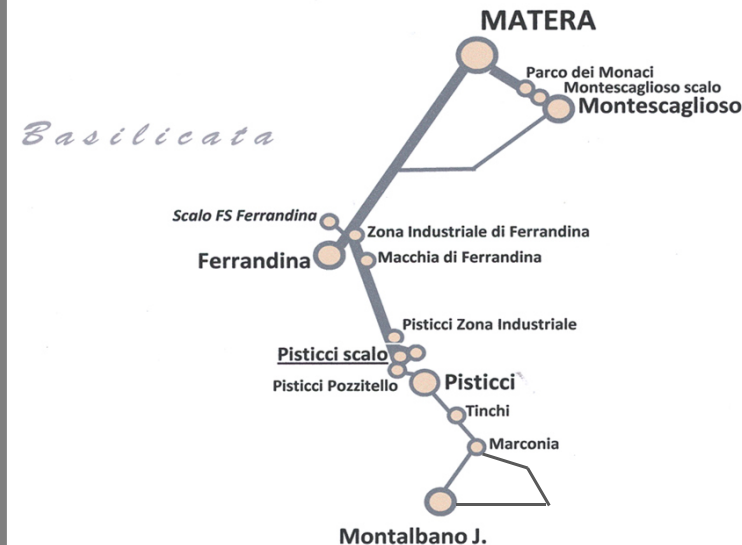

QUADRO ORARI AUTOMOBILISTICI FERIALE E FESTIVI DA MATERA VERSO MONTESCAGLIOSO - FERRANDINA - PISTICCI - MONTALBANO J.

SEZIONE 2

Ferrovie Appulo Lucane

Table of departure times for stations: Matera (Rondinelle, Villa Longo, Stazione C.le, Via C. Levi, Ospedale, La Martella Natuzzi, La Martella Nicoletti), Montescaglioso (Parco Monaci, Scalo, Città), Ferrandina (Scalo, Z. Industriale, Città), Pisticci (Zona Industriale, Z. I. Orsa sud, ANIC, Quartiere Anic, Scalo, Pozzitello, Rione Loreto, San Donato, Tinchi, Marconia, Tinchi), and Montalbano J.

Table of arrival times for stations: Matera (Rondinelle, Via Mattei, Villa Longo, Stazione C.le, Via C. Levi, Ospedale, La Martella Natuzzi, La Martella Nicoletti), Montescaglioso (Parco Monaci, Scalo, Città), Ferrandina (Scalo, Z. Industriale, Città), Pisticci (Zona Industriale, Z. I. Orsa sud, ANIC, Quartiere Anic, Scalo, Pozzitello, Rione Loreto, San Donato, Tinchi, Marconia, Tinchi), and Montalbano J.

- SEGN I CONVENZIONALI
F : SERVIZIO FERIALE EFFETTUATO DA LUNEDI' A SABATO
A : SERVIZIO FERIALE EFFETTUATO DA LUNEDI' A VENERDI'
S : SERVIZIO FERIALE SCOLASTICO DA LUNEDI' A SABATO
AS : SERVIZIO FERIALE SCOLASTICO DA LUNEDI' A VENERDI'
G : SERVIZIO GIORNALIERO DA LUNEDI' A DOMENICA
X : SERVIZIO EFFETTUATO LA DOMENICA E GIORNI FESTIVI
Fz : SERVIZIO EFFETTUATO SOLO FERIALE LUNEDI' - MERCOLEDI' - GIOVEDI' - SABATO
Fmv : SERVIZIO EFFETTUATO SOLO FERIALE MARTEDI' E VENERDI'
Sz : SERVIZIO FERIALE SCOLASTICO SOLO LUNEDI' - MERCOLEDI' - GIOVEDI' - SABATO
Smv : SERVIZIO FERIALE SCOLASTICO SOLO MARTEDI' E VENERDI'
• : FERMATA CON ORARIO NON CODIFICATO
★ : COMPORTI PROGRAMMATI RISPETTO ORARI DI ARRIVO/PARTENZA TRENI PROVENIENTI DA BARI, OSSERVATI PRESSO STAZIONE FAL MATERA C.LE - corsa 343 (5') - corsa 807 (5') - corsa 917 (5') - corsa 715 (5') - corsa 919 (15')