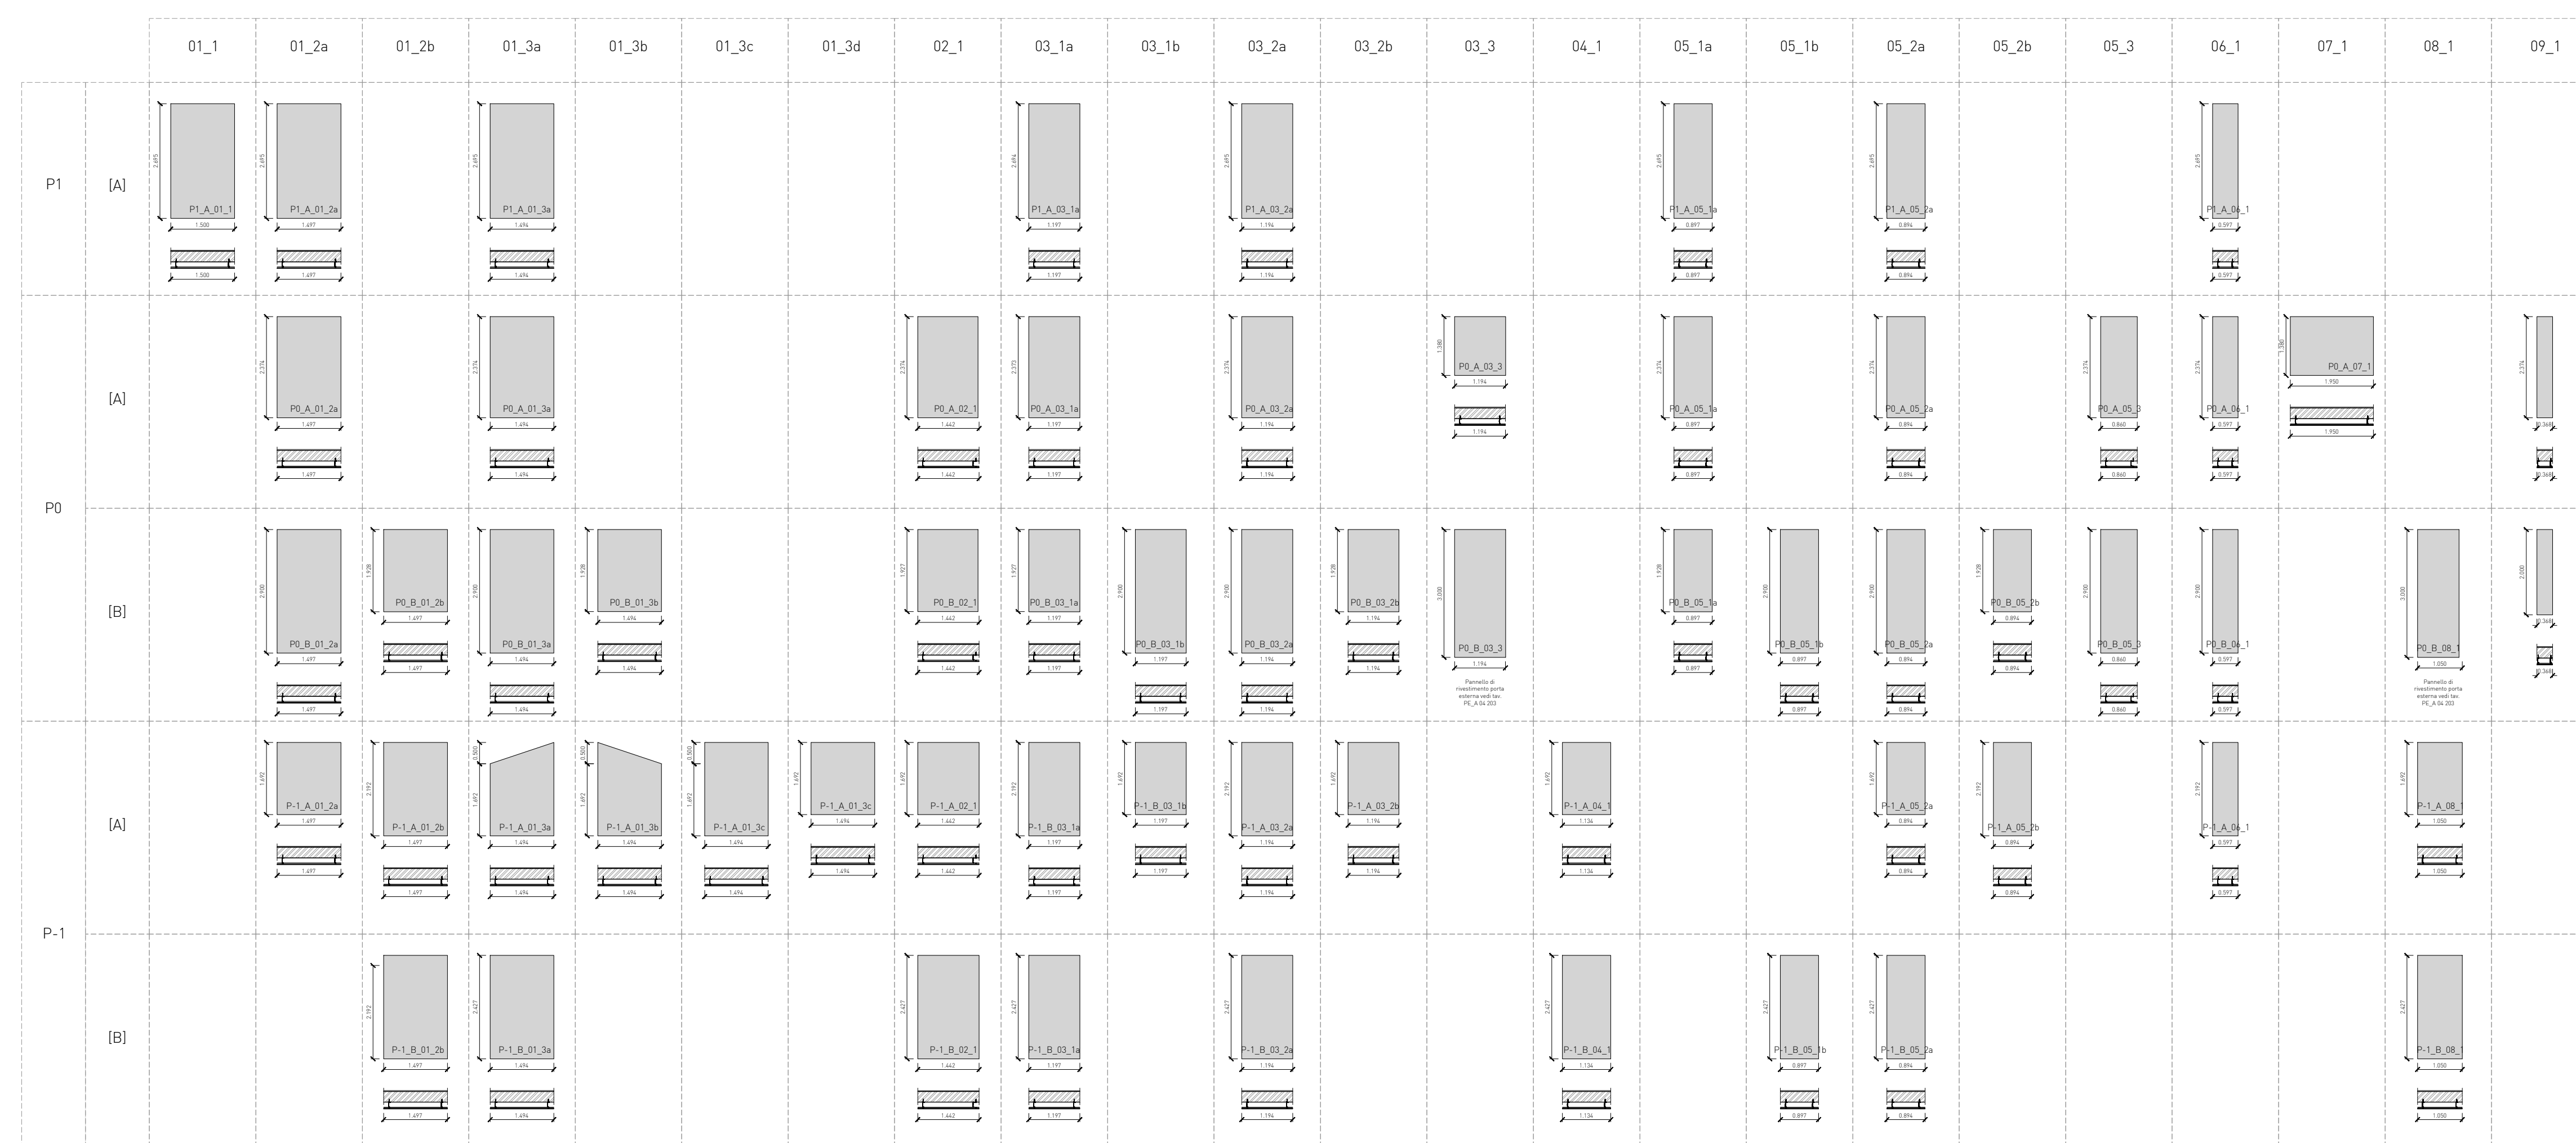

ABACO DEI PANNELLI

MATERA 2019 CAPITALE EUROPEA DELLA CULTURA

COMMITTENTE
LUCANE
Ferrovie Abruzzo Lucane