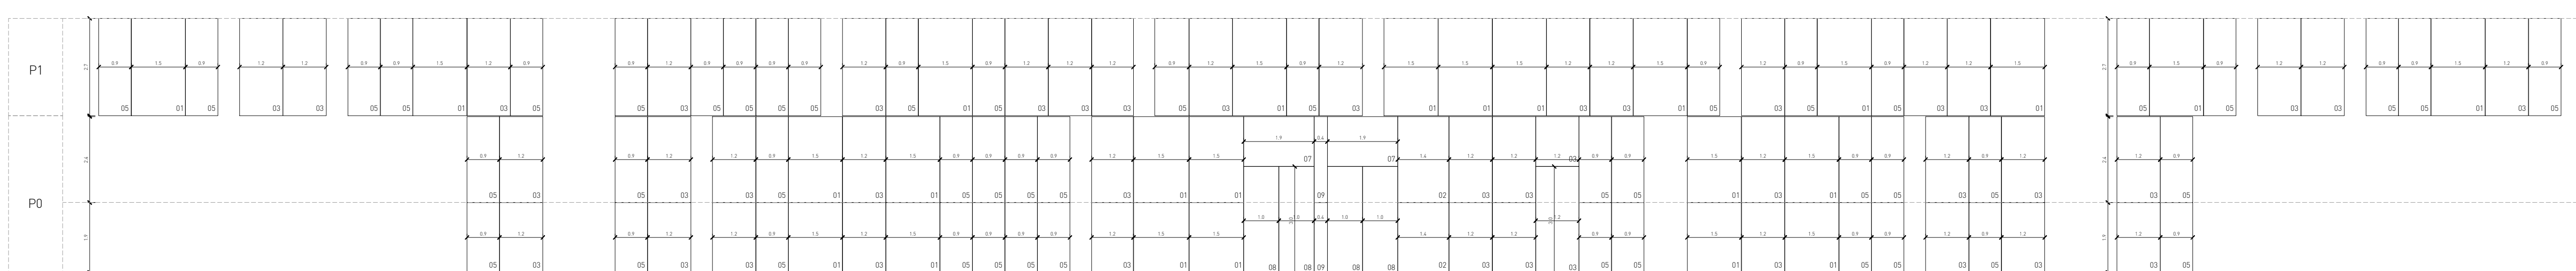

PROSPETTO NORD-EST

PROSPETTO NORD-OVEST

PROSPETTO SUD-OVEST

GAD

H	
G	
F	
E	
D	
C	
B	
A	
data	16.04.2018

PROGETTO ESECUTIVO

STATO DI PROGETTO
ABACO DEI PANNELLI DI FACCIATA

A - MTR

1:100

A1

PE_A 04 205