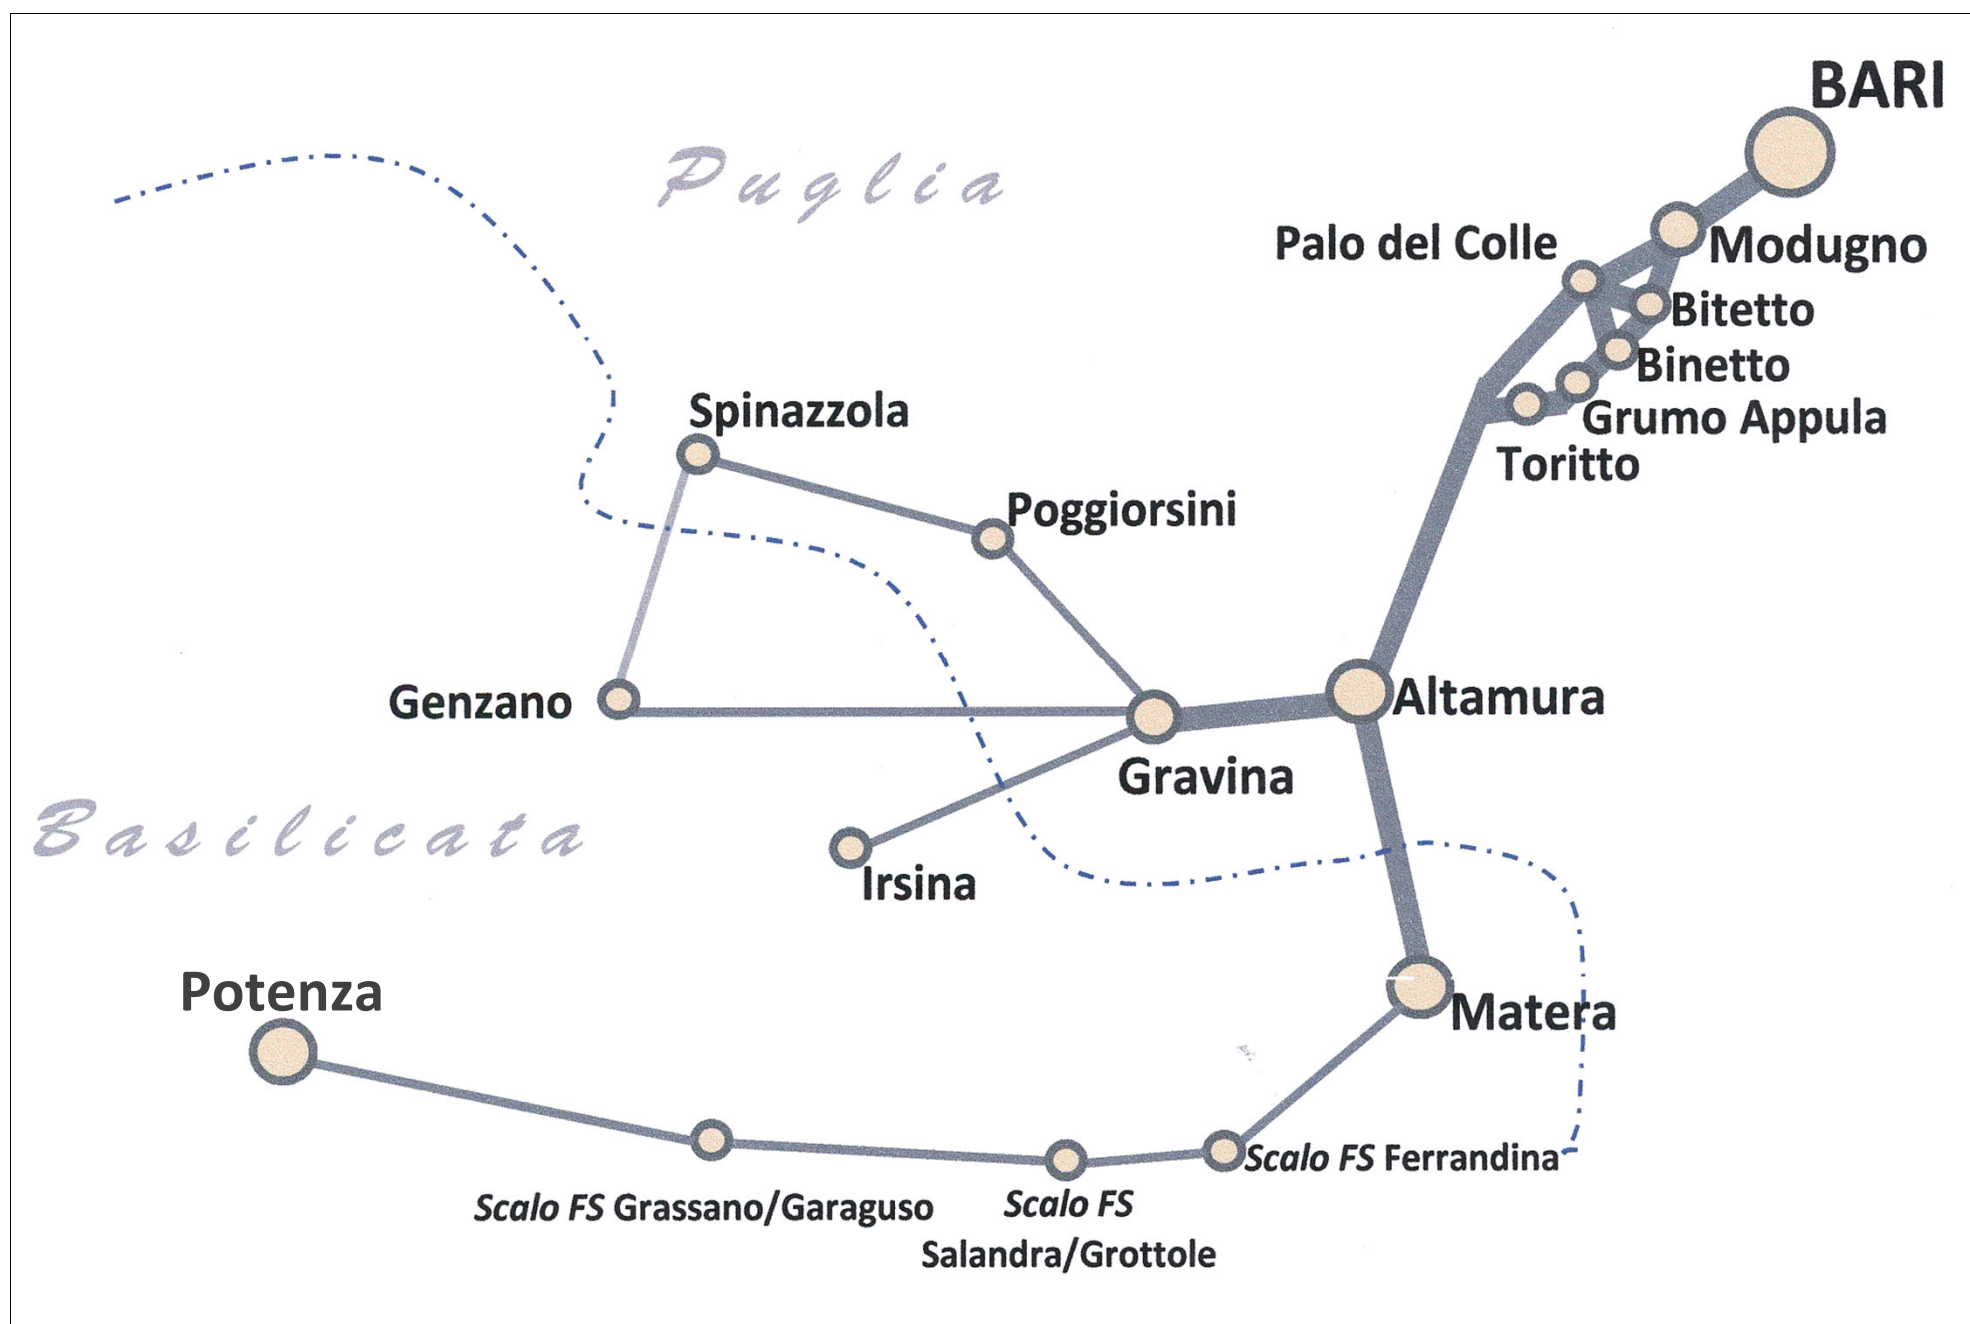

SEZIONE 1

PAGINE 1 e 2 : QUADRO ORARI

DA BARI VERSO

MODUGNO - BITETTO - PALO - Binetto - GRUMO - TORITTO - ALTAMURA - GRAVINA - IRSINA - GENZANO - MATERA - POTENZA

PAGINE 3 e 4 : QUADRO ORARI

DA POTENZA, MATERA, GENZANO, IRSINA, GRAVINA, ALTAMURA, TORITTO, GRUMO, Binetto, PALO, BITETTO, MODUGNO VERSO B A R I

Main table with columns for stations (STAZIONAMENTI), departure times, and route details. Stations include BARI, MODUGNO, BITETTO, PALO del Colle, BINETTO, GRUMO APPULA, TORITTO, ALTAMURA, GRAVINA, IRSINA, POGGIORSINI, SPINAZZOLA, GENZANO di L., MATERA, and POTENZA. Each station has associated departure times for various routes and days of the week.