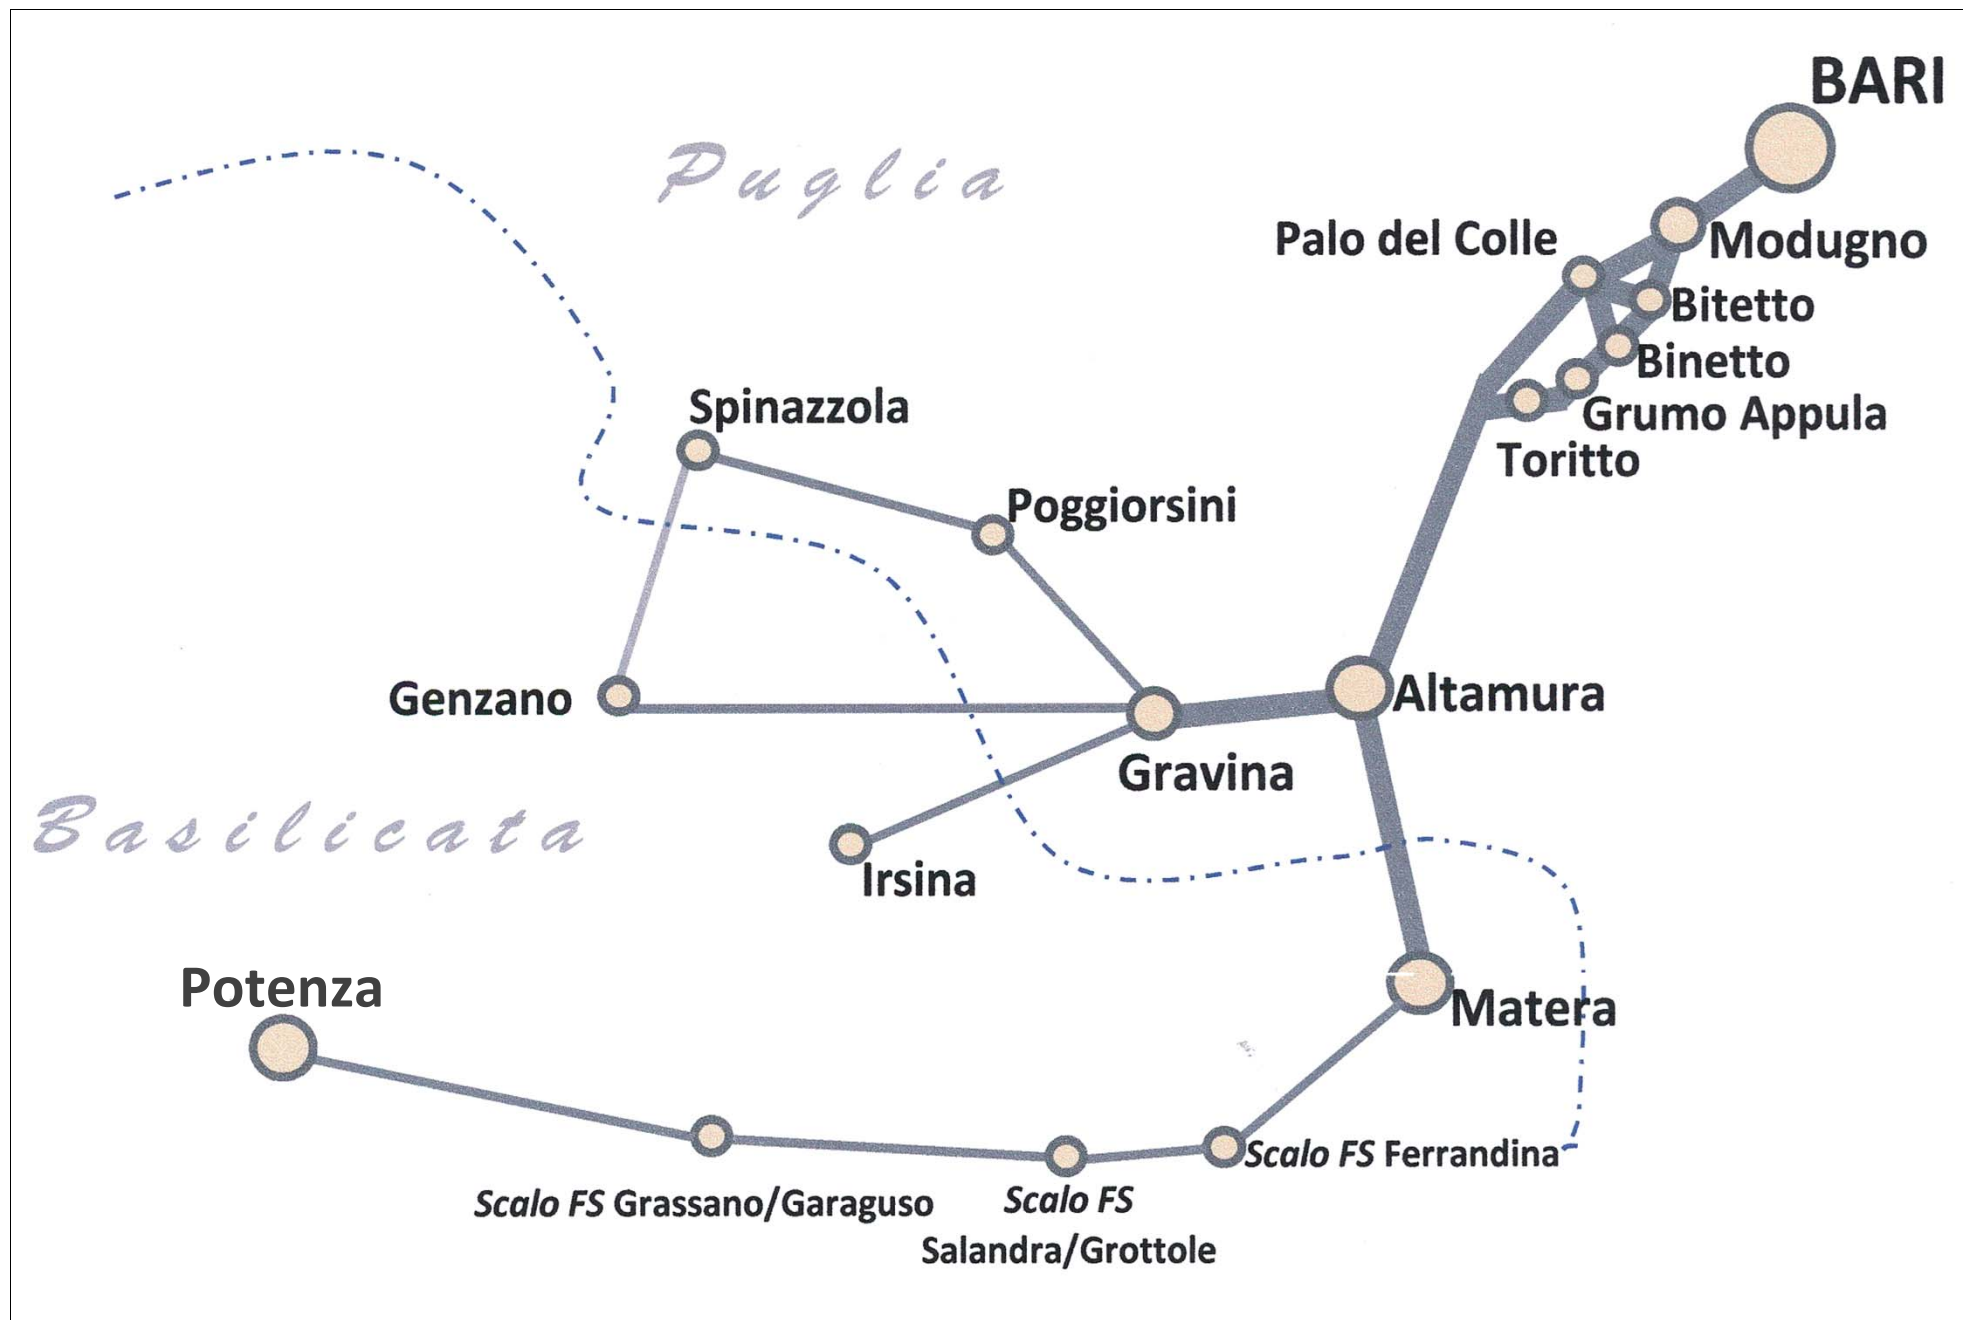

## SEZIONE 1

**PAGINE 1 e 2 : QUADRO ORARI**

DA BARI VERSO

MODUGNO - BITETTO - PALO - Binetto - GRUMO - TORITTO - ALTAMURA - GRAVINA - IRSINA - GENZANO - MATERA - POTENZA

**PAGINE 3 e 4 : QUADRO ORARI**

DA POTENZA, MATERA, GENZANO, IRSINA, GRAVINA, ALTAMURA, TORITTO, GRUMO, Binetto, PALO, BITETTO, MODUGNO VERSO **B A R I**

CORSE BUS DA BARI - SERVIZIO FERIALE

Table with columns: segni convenzionali, F (corsa feriale dal lunedì al sabato), A (corsa feriale dal lunedì al venerdì), S (corsa scolastica dal lunedì al sabato), AS (corsa scolastica dal lunedì al venerdì), Fns (corsa feriale dal lunedì al sabato esclusi periodi scolastici), Sz (corsa scolastica effettuata il lunedì, mercoledì, giovedì ed il sabato).

Main bus schedule table with columns for stations (STAZIONAMENTI), departure times, and arrival times. Rows include stations like BARI, MODUGNO, BITETTO, PALO del Colle, BINETTO, GRUMO APPULA, TORITTO, ALTAMURA, GRAVINA, IRSINA, POGGIORSINI, SPINAZZOLA, GENZANO di L., MATERA, and POTENZA.

Richiami numerici (1) In Modugno: SP1-A14-V.della Repubblica-V.C.di Ruccia-V.Bitritto-V.della Repubblica-V.Roma-P.Garibaldi-V.C.Battisti (2) In Matera dopo via A.Moro raggiunge via C.Levi per poi rientrare al Capolinea di MT C.le Piazza Visitazione (3) Parte da Piscina Preti e percorre: SS 96 - svincolo autostrada - complanare - uscita Modugno - V.le della Repubblica - Via Roma - P.zza Garibaldi - Via per Bitetto. Arriva al Polivalente di Bitetto (4) In Altamura entra da Via Carpentino e percorre: Piazza Moro-Via Martiri e Via Matera (5) In Modugno, dopo Nuovo Pignone, percorre: SP1 - v. Roma - C.so Vitt.Emanuele - v. Bitonto - Sovrappasso - v. Monaco - v. Palese - SS96 per Palo (6) Percorre in Grumo le vie: SP1, della Repubblica, Craxi, Verdi, Dalla Chiesa, Cassano fronte civ. 29 (Capolinea)