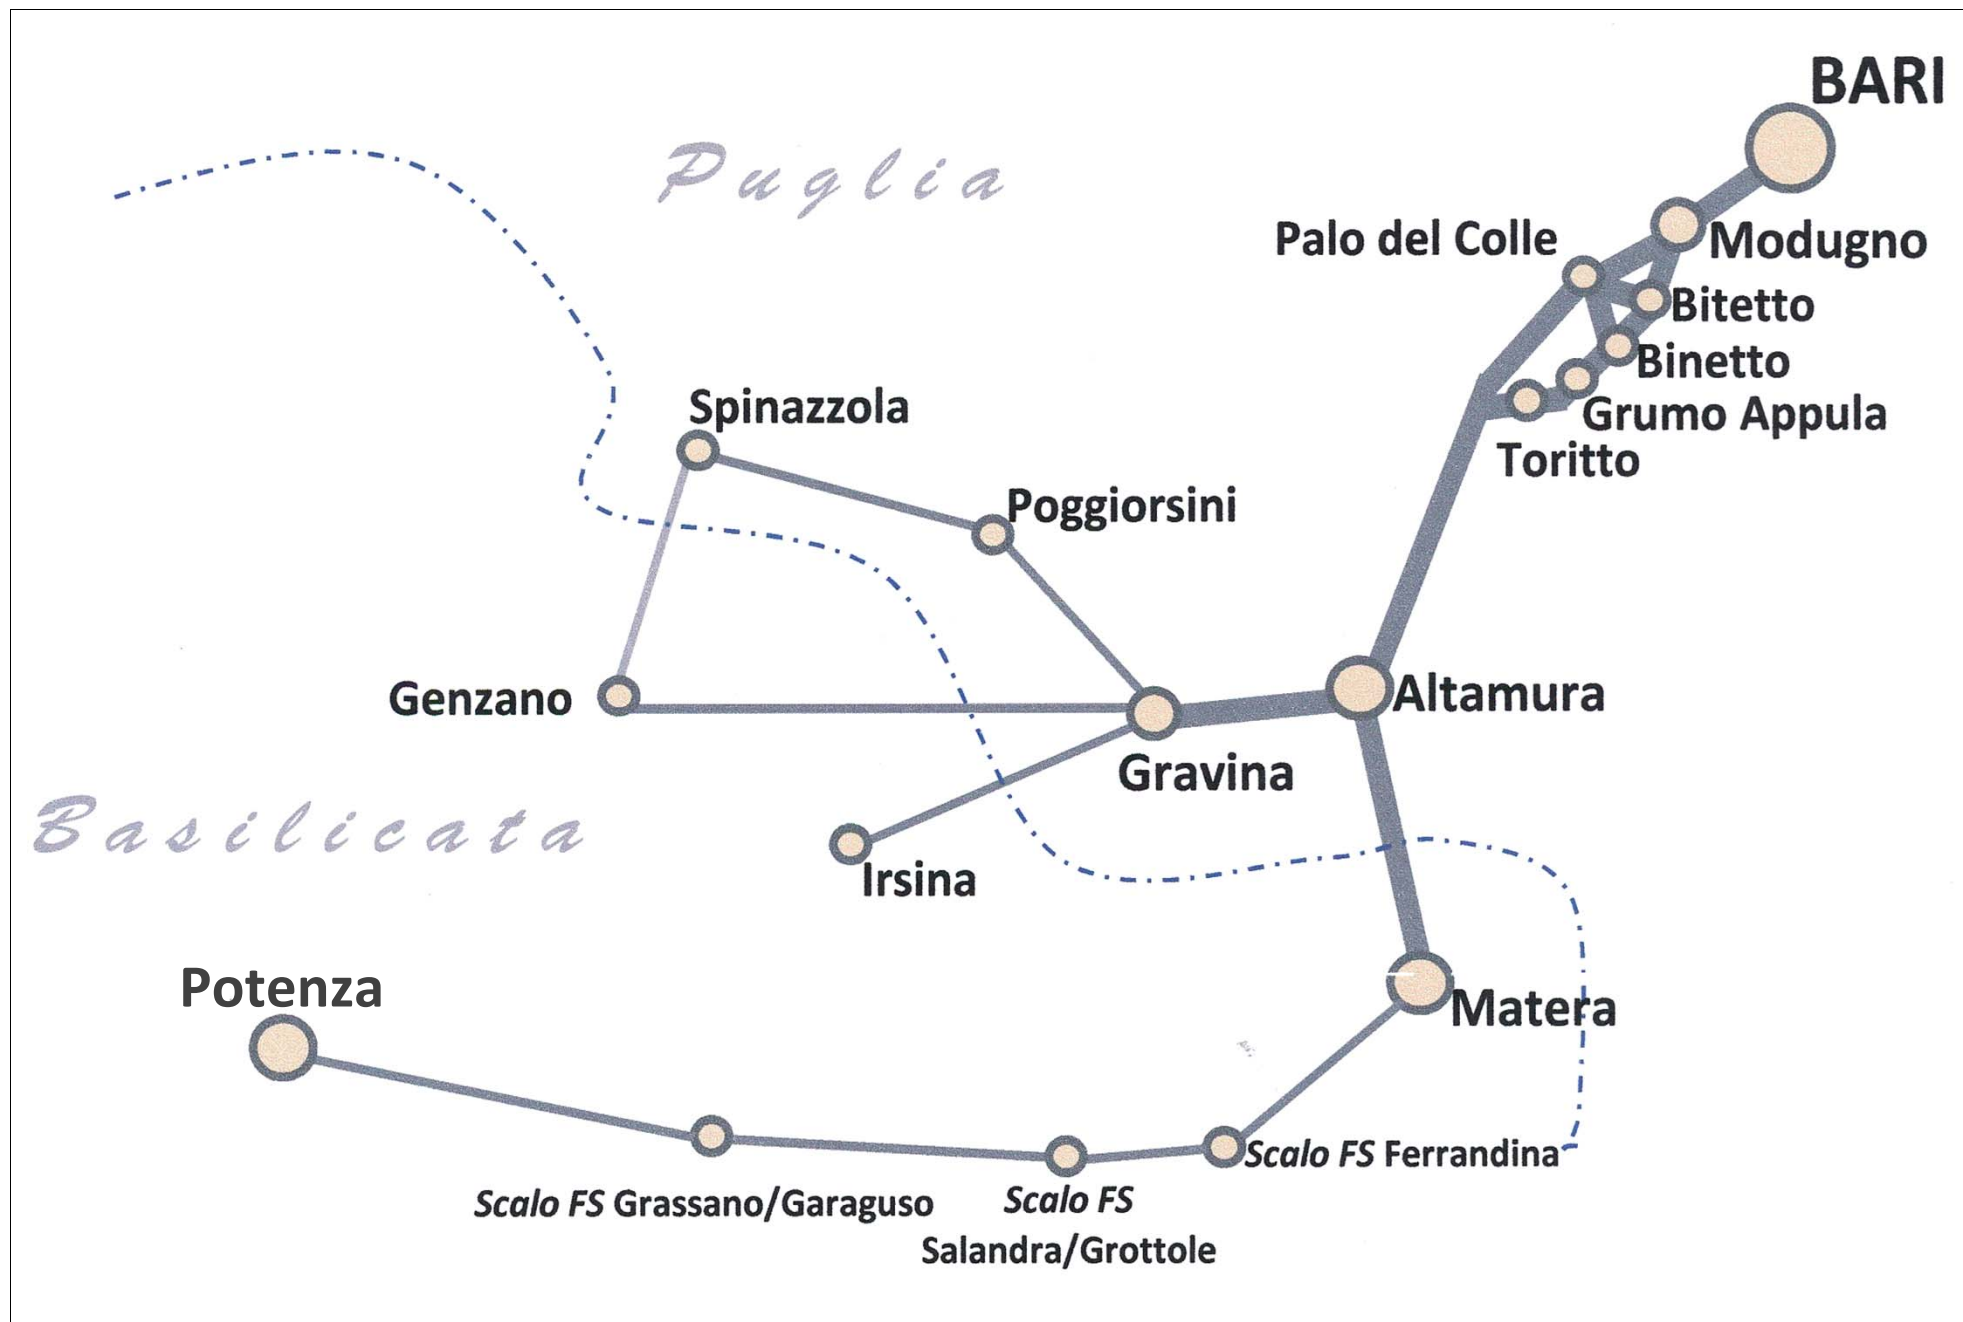

SEZIONE 1

PAGINE 1 e 2 : QUADRO ORARI

DA BARI VERSO

MODUGNO - BITETTO - PALO - Binetto - GRUMO - TORITTO - ALTAMURA - GRAVINA - IRSINA - GENZANO - MATERA - POTENZA

PAGINE 3 e 4 : QUADRO ORARI

DA POTENZA, MATERA, GENZANO, IRSINA, GRAVINA, ALTAMURA, TORITTO, GRUMO, Binetto, PALO, BITETTO, MODUGNO VERSO **B A R I**

LEGENDA DEI SEGNI CONVENZIONALI :

F	: SERVIZIO FERIALE EFFETTUATO DAL LUNEDÌ AL SABATO
A	: SERVIZIO FERIALE EFFETTUATO DAL LUNEDÌ AL VENERDÌ
S	: SERVIZIO FERIALE EFFETTUATO DAL LUNEDÌ AL SABATO SOLO NEI GIORNI SCOLASTICI
AS	: SERVIZIO FERIALE EFFETTUATO DAL LUNEDÌ AL VENERDÌ SOLO NEI GIORNI SCOLASTICI
◊	: SERVIZIO EFFETTUATO SOLO NEI GIORNI FERIALI DI SABATO
◊	: SERVIZIO EFFETTUATO SOLO NEI GIORNI FERIALI DI SABATO RICADENTI NEL PERIODO SCOLASTICO
◊_{ns}	: SERVIZIO EFFETTUATO SOLO NEI GIORNI FERIALI DI SABATO RICADENTI NEL PERIODO NON SCOLASTICO
LS	: SERVIZIO EFFETTUATO SOLO NEI GIORNI FERIALI DI LUNEDÌ RICADENTI NEL PERIODO SCOLASTICO
F_{ns}	: SERVIZIO FERIALE EFFETTUATO DAL LUNEDÌ AL SABATO DURANTE IL PERIODO NON SCOLASTICO
A_{ns}	: SERVIZIO FERIALE EFFETTUATO DAL LUNEDÌ AL VENERDÌ DURANTE IL PERIODO NON SCOLASTICO
Sz	: SERVIZIO FERIALE EFFETTUATO DURANTE IL PERIODO SCOLASTICO NEI GIORNI DI LUNEDÌ, MERCOLEDÌ, GIOVEDÌ E SABATO
S_{mv}	: SERVIZIO FERIALE EFFETTUATO DURANTE IL PERIODO SCOLASTICO NEI GIORNI DI MARTEDÌ E VENERDÌ
■	: CORSE SOPPRESSE NEI MESI DI LUGLIO/AGOSTO
■	: SERVIZIO GARANTITO IN CASO DI SCIOPERO
(numerico)	: I RICHIAMI NUMERICI, SE PRESENTI, AGGIUNGONO INFORMAZIONI SUPPLEMENTIVE E DETTAGLI DI PERCORSO (LE RISPETTIVE DESCRIZIONI SONO RIPORTATE A FONDO PAGINE)