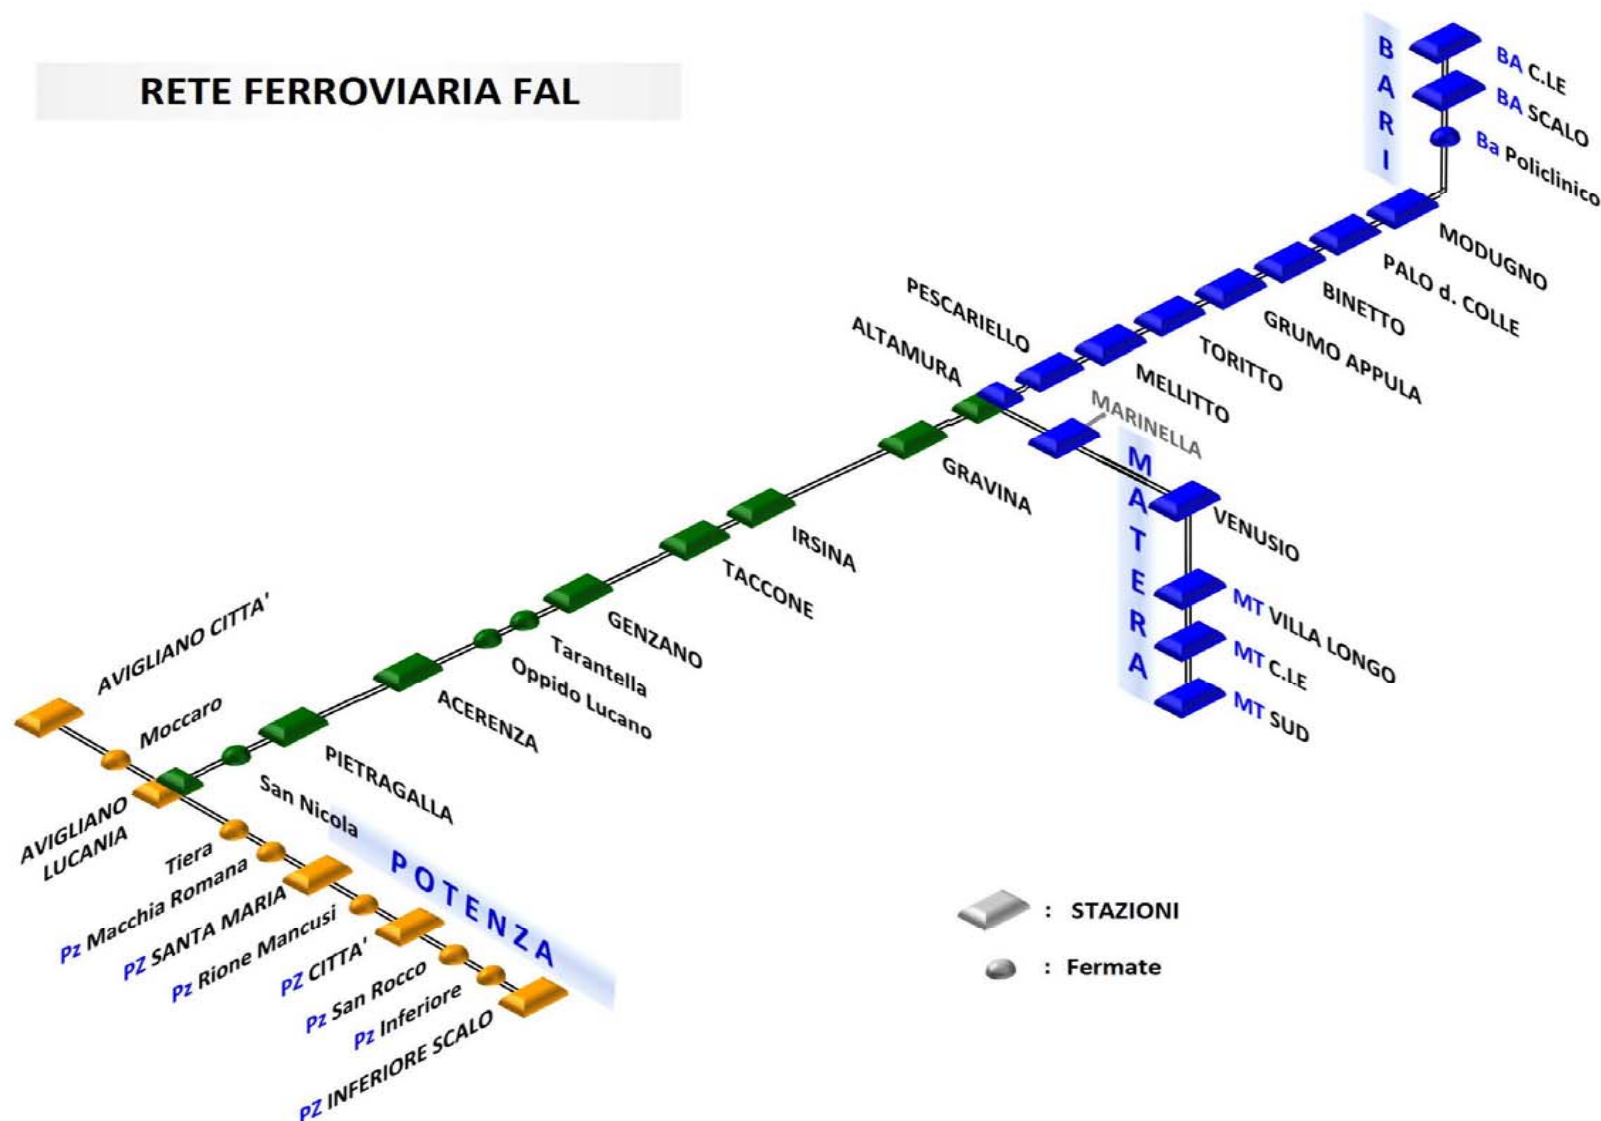

PAGINA 2:

QUADRO ORARI

DA POTENZA VERSO: AVIGLIANO - Pietragalla - Acerenza - Genzano - Irsina DA GRAVINA VERSO: Altamura - Toritto - Grumo A. - Binetto - Palo d. Colle - Modugno - BARI

DA MATERA VERSO: Altamura - Toritto - Grumo A. - Binetto - Palo d. Colle - Modugno - BARI

PAGINA 3:

APPENDICE

COLLEGAMENTI DA MATERA VERSO: GRAVINA - Irsina - Genzano - Acerenza - Pietragalla - POTENZA

COLLEGAMENTI DA POTENZA E GRAVINA VERSO: MATERA

RETE FERROVIARIA FAL

LEGENDA DEI SEGNI CONVENZIONALI :