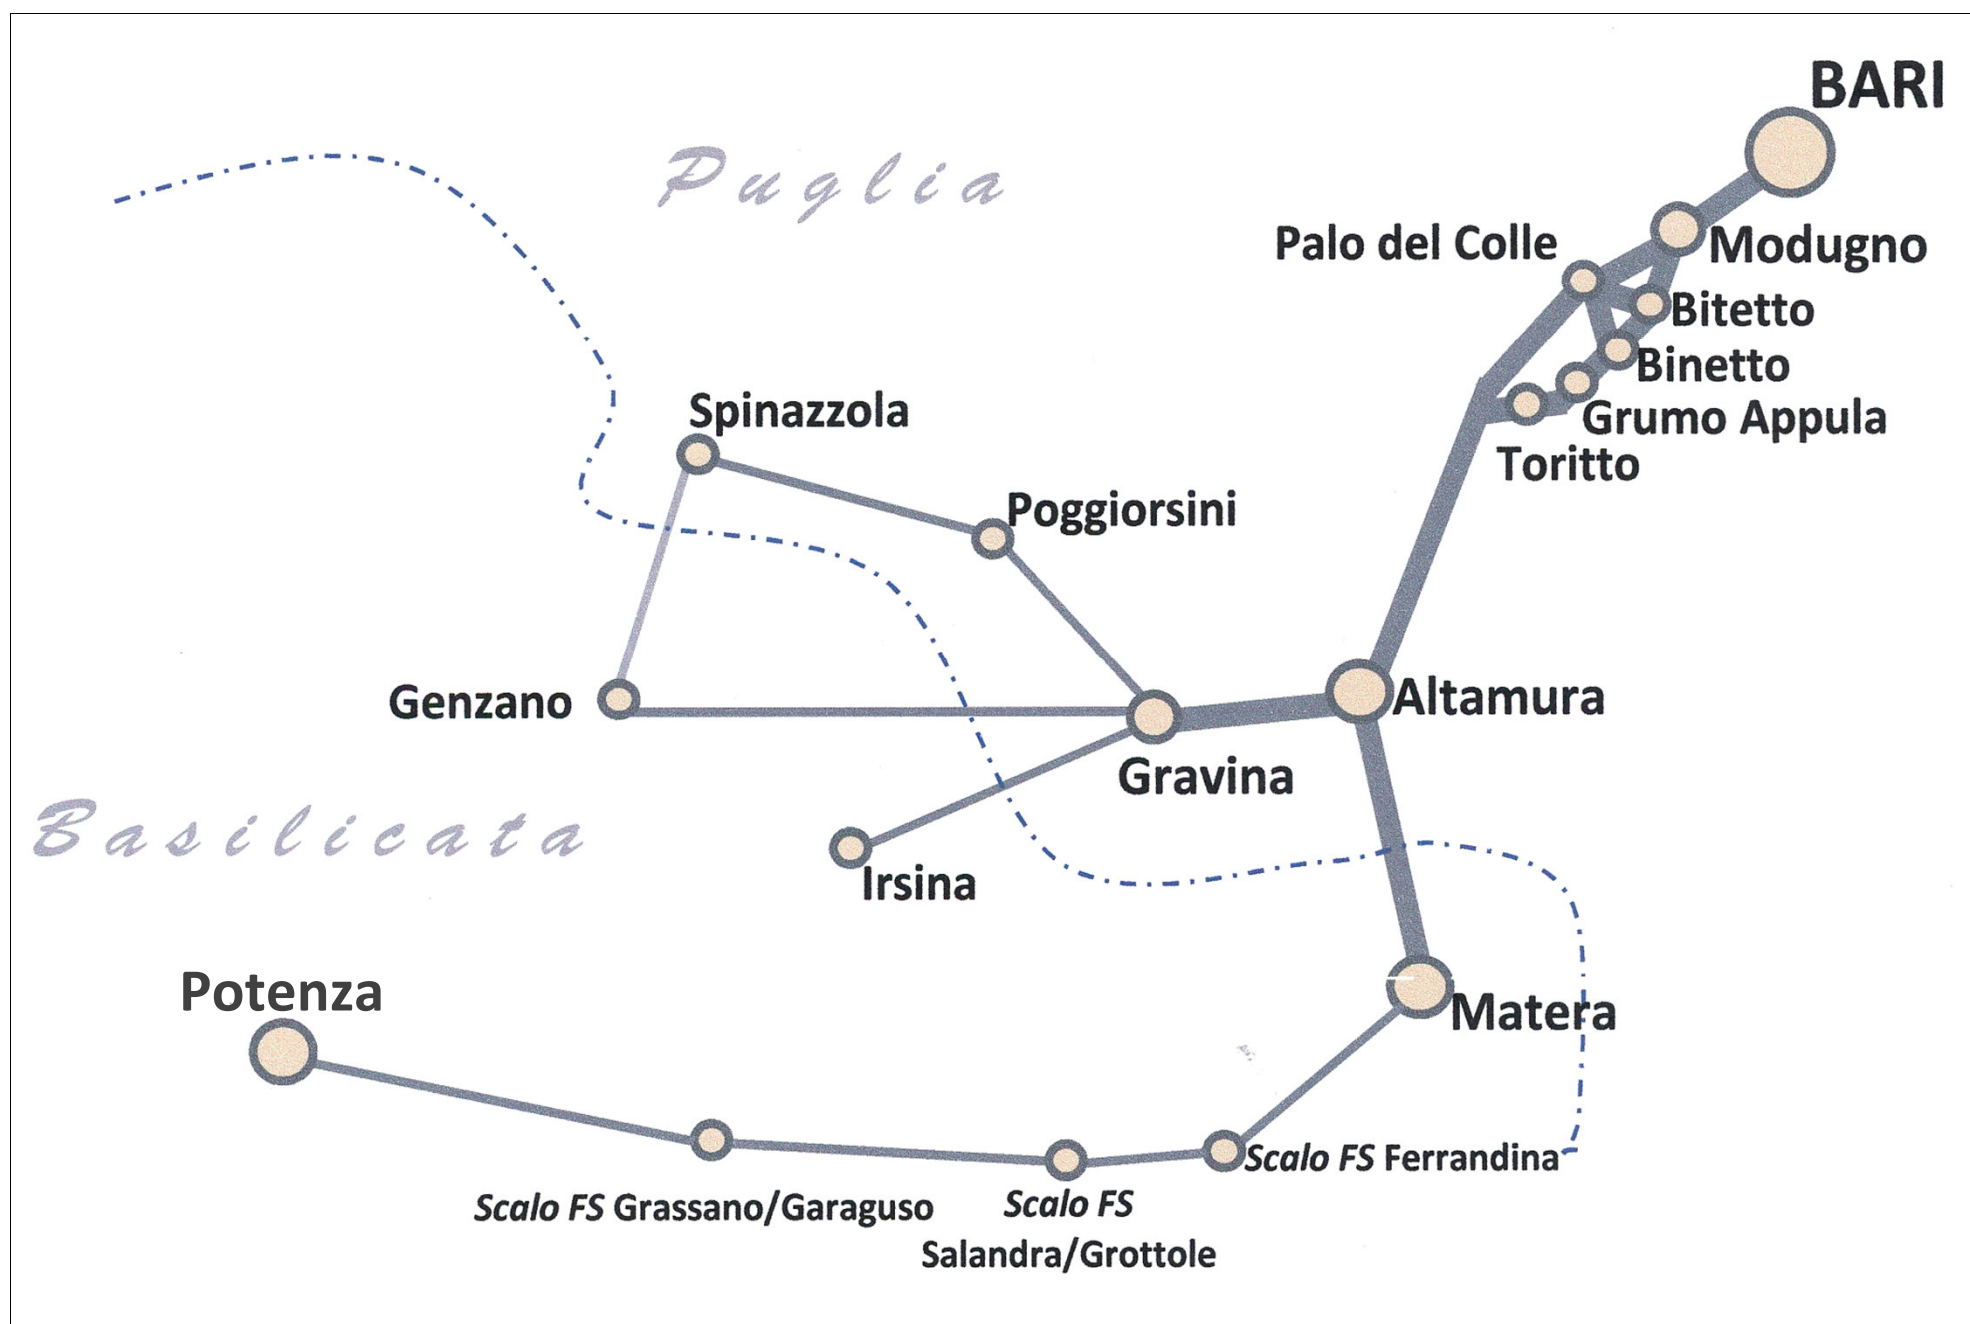

SEZIONE 1

PAGINE 1 e 2 : QUADRO ORARI

DA BARI VERSO

MODUGNO - BITETTO - PALO - Binetto - GRUMO - TORITTO - ALTAMURA - GRAVINA - IRSINA - GENZANO - MATERA - POTENZA

PAGINE 3 e 4 : QUADRO ORARI

DA POTENZA, MATERA, GENZANO, IRSINA, GRAVINA, ALTAMURA, TORITTO, GRUMO, Binetto, PALO, BITETTO, MODUGNO VERSO B A R I

Richiami numerici

(1)	Transita da Borgo Venusio con fermata in via Germania 2	(2)	Percorre in Grumo le vie: Cassano (Capolinea), Dalla Chiesa, Verdi, Craxi, della Repubblica, SP1	(3)	In Modugno percorre: Via Cornole di Ruccia - Via della Repubblica	(4)	Entra in Bitetto dalla circonvallazione - PL - SP1 - P.zza Moro - inversione - Via Bari	(5)	In Modugno percorre:-Via Monaco-Via Bitonto-P.zza Garibaldi-C/so.Vitt.Emanuele-Via Roma-Via della Repubblica-Via X Marzo	(6)	Arriva al Polivalente di Bitetto percorrendo la circonvallazione - PL - SP1
(7)	In Altamura entra da via Matera e percorre : V.le Martiri-P.zza Moro-via Carpentino-SS96 per Bari										