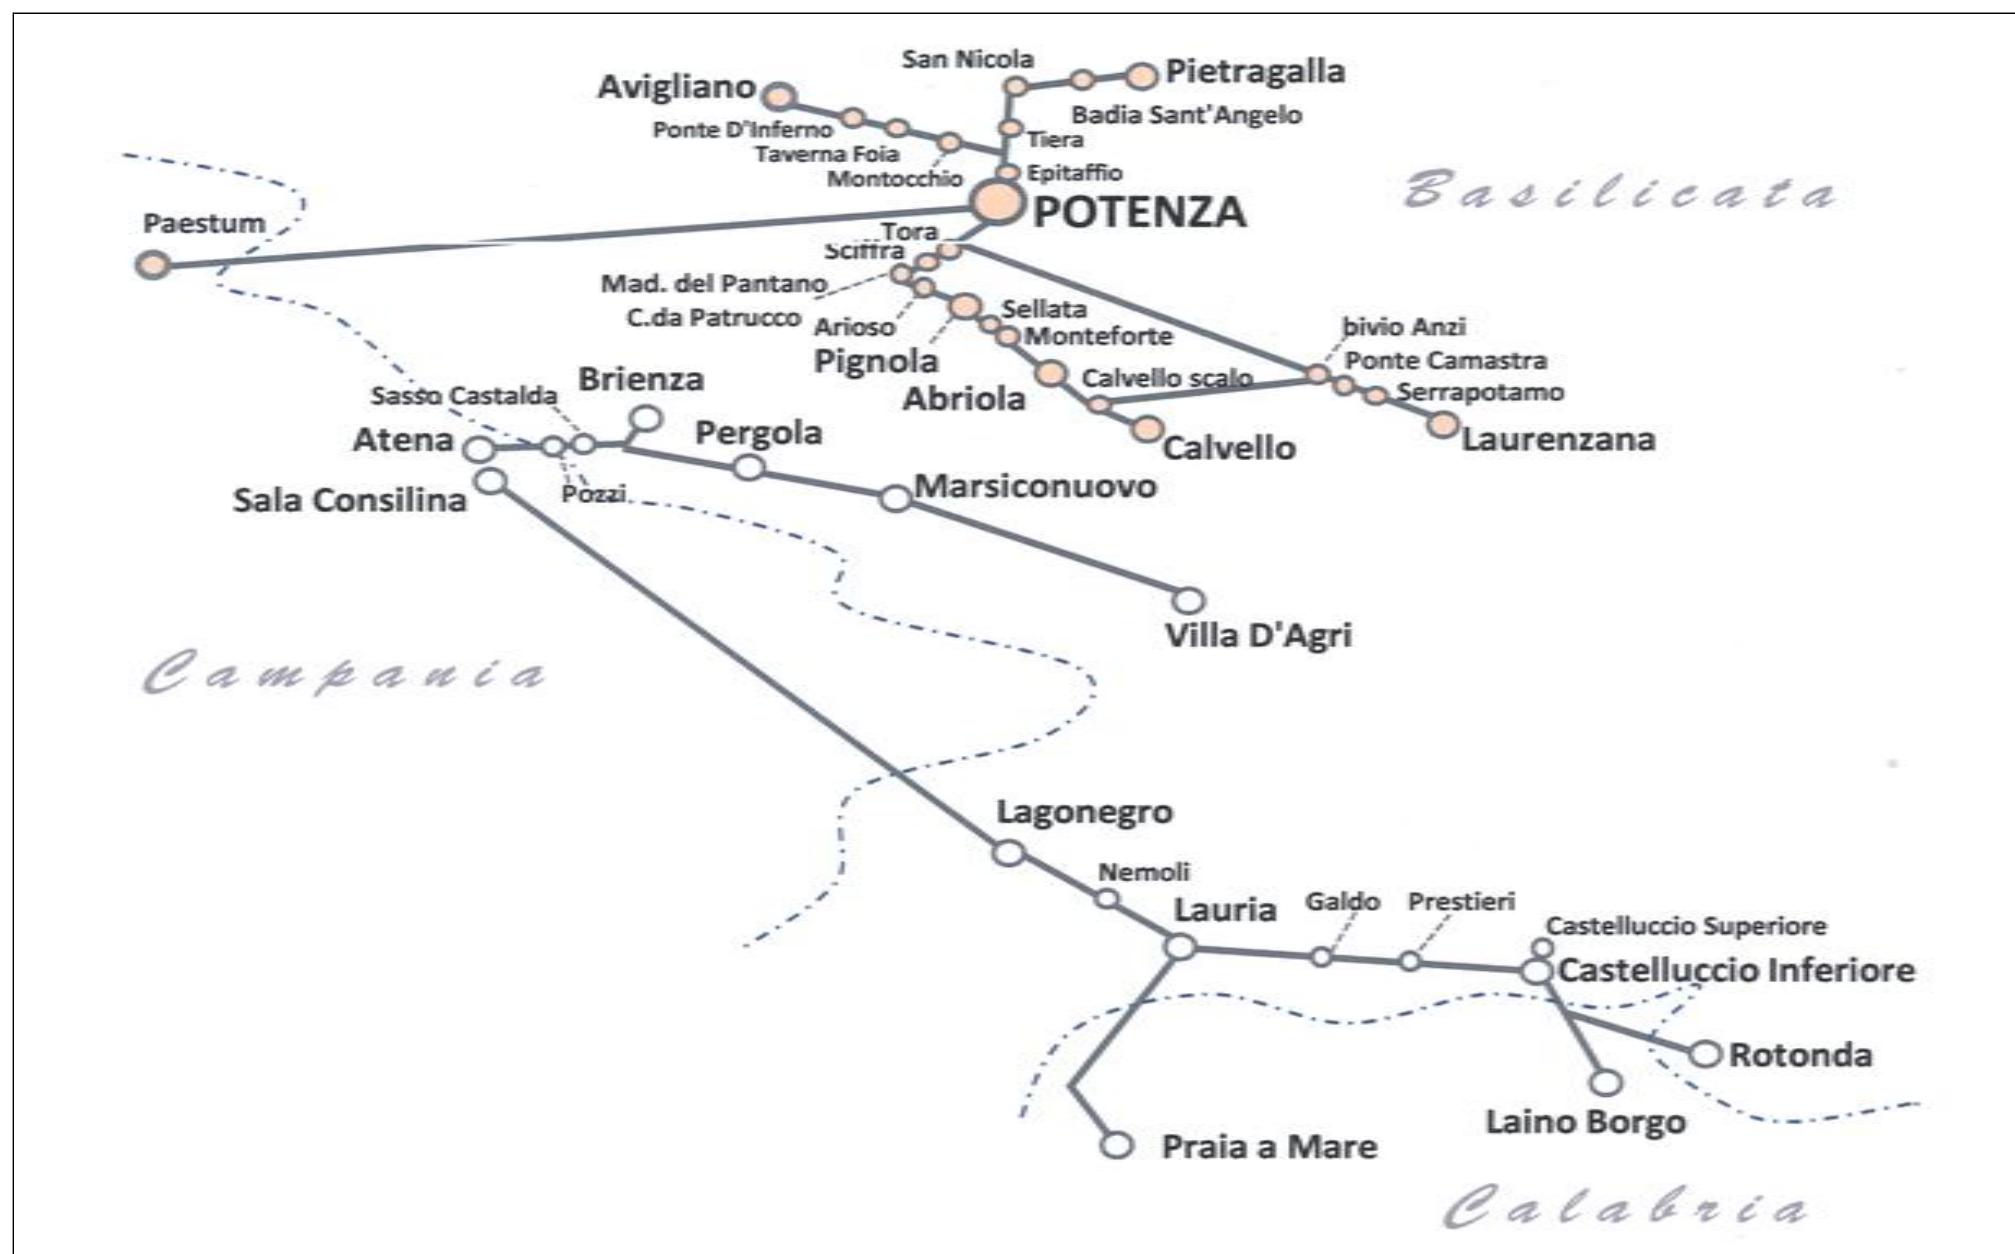

PAGINA 2 :

QUADRI ORARI

SEZ. 3B

DA AVIGLIANO VERSO POTENZA
DA POTENZA VERSO AVIGLIANO
DA PIETRAGALLA VERSO POTENZA
DA POTENZA VERSO PIETRAGALLA
DA LAGONEGRO VERSO ATENA - VILLA D'AGRI
DA VILLA D'AGRI VERSO ATENA - LAGONEGRO
DA POTENZA VERSO PAESTUM
DA PAESTUM VERSO POTENZA

PAGINA 3 :

QUADRI ORARI

SEZ. 3C

DA LAGONEGRO e PRAIA A MARE VERSO LAURIA - Galdo - Prestieri - CASTELLUCCIO - ROTONDA - LAINO BORGO
DA LAINO BORGO, ROTONDA E CASTELLUCCIO VERSO Prestieri - Galdo - LAURIA - PRAIA A MARE - LAGONEGRO

PRECISAZIONI :

- Tutte le **fermate intermedie automobilistiche**, ubicate tra il capolinea di partenza e quello di arrivo, sono **facoltative** pertanto, la fruizione delle stesse deve essere segnalata e richiesta al conducente del mezzo sia stando a bordo autobus sia stando a terra.

- I conducenti degli autobus sono tenuti a rispettare l'esatta ubicazione delle fermate sia per la discesa che per la salita dei viaggiatori, salvo imprevisti impedimenti o ingombri ivi presenti e non riconducibili a responsabilità aziendale, che impediscano oggettivamente il rispetto della "location" prescritta.

- **Gli orari automobilistici corrispondenti alle fermate intermedie sono da considerarsi tutti meramente indicativi**, perché soggetti alla variabilità del traffico veicolare ed al perditempo accumulato in linea o nei centri abitati attraversati, determinato da eventuali lavori stradali in atto.

LEGENDA DEI SEGNI CONVENZIONALI :

F	: SERVIZIO FERIALE EFFETTUATO DAL LUNEDI AL SABATO
A	: SERVIZIO FERIALE EFFETTUATO DAL LUNEDI AL VENERDI
S	: SERVIZIO FERIALE EFFETTUATO DAL LUNEDI AL SABATO SOLO NEI GIORNI SCOLASTICI
G	: SERVIZIO EFFETTUATO TUTTI I GIORNI DELLA SETTIMANA DAL LUNEDI ALLA DOMENICA
Fns	: SERVIZIO FERIALE EFFETTUATO DAL LUNEDI AL SABATO DURANTE IL PERIODO NON SCOLASTICO
X	: SERVIZIO EFFETTUATO SOLO LA DOMENICA E NEI GIORNI FESTIVI
Sw	: SERVIZIO EFFETTUATO SOLO NEI GIORNI FERIALI SCOLASTICI DI LUNEDI, MERCOLEDI, VENERDI e SABATO.
Smg	: SERVIZIO EFFETTUATO SOLO NEI GIORNI FERIALI SCOLASTICI DI MARTEDI e GIOVEDI.
●	: NELLA CADENZA ORARI, SI EVIDENZIA LA PRESENZA DI UNA O PIU FERMATE PER LA SALITA E/O LA DISCESA VIAGGIATORI
≈	: SERVIZIO GARANTITO IN CASO DI SCIOPERO
C	: COINCIDENZA CORSE PER PROSECUZIONE DEL COLLEGAMENTO
(numerico)	: I RICHIAMI NUMERICI, SE PRESENTI, AGGIUNGONO INFORMAZIONI SUPPLEMENTIVE E DETTAGLI DI PERCORSO.