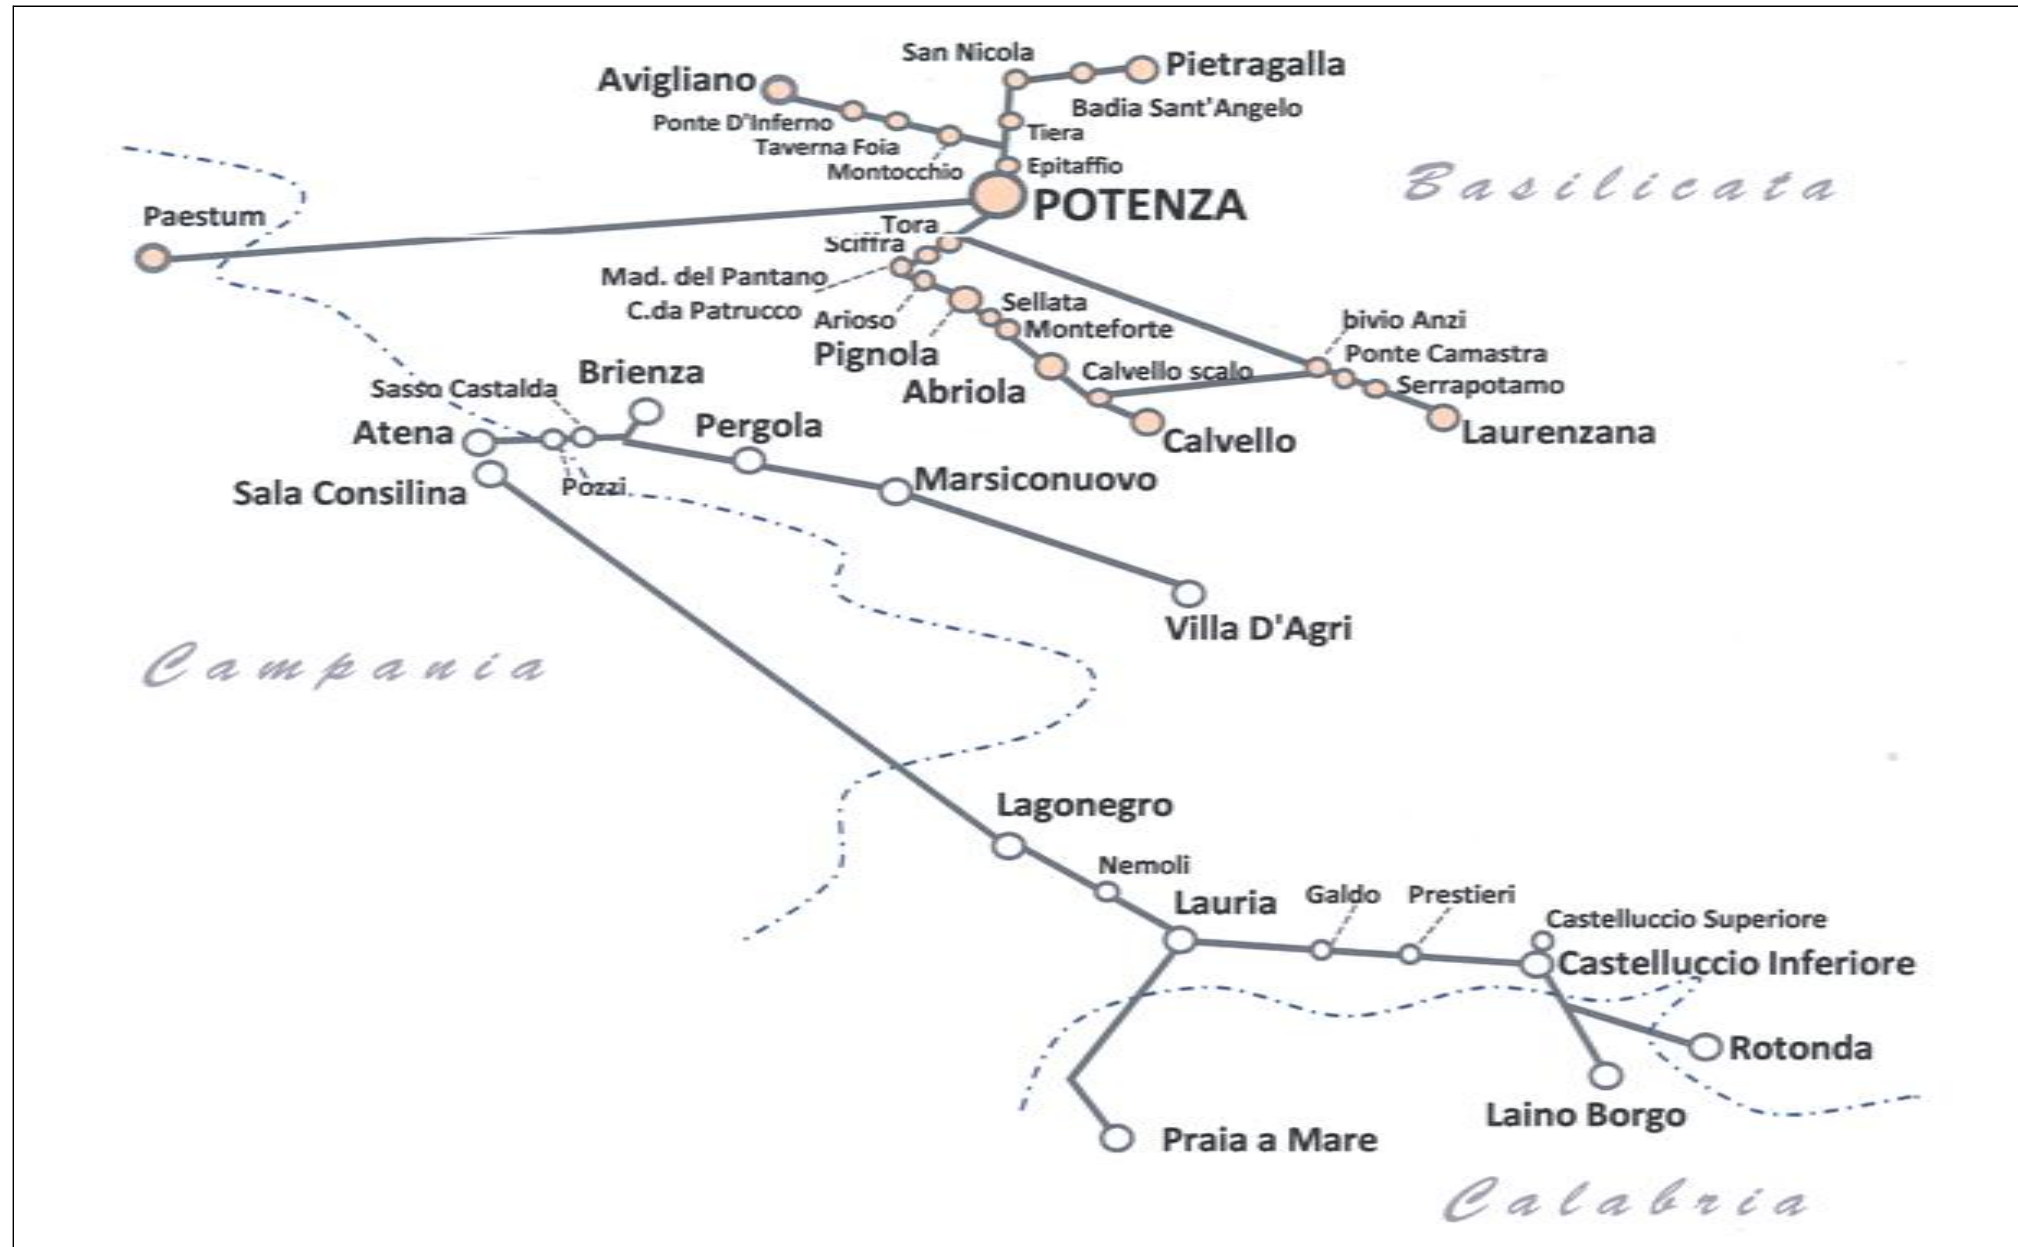

- **Gli orari automobilistici corrispondenti alle fermate intermedie sono da considerarsi tutti meramente indicativi**, perché soggetti alla variabilità del traffico veicolare ed al perditempo accumulato in linea o nei centri abitati attraversati, determinato da eventuali lavori stradali in atto.

LEGENDA DEI SEGNI CONVENZIONALI :

F	: SERVIZIO FERIALE EFFETTUATO DAL LUNEDI AL SABATO
A	: SERVIZIO FERIALE EFFETTUATO DAL LUNEDI AL VENERDI
S	: SERVIZIO FERIALE EFFETTUATO DAL LUNEDI AL SABATO SOLO NEI GIORNI SCOLASTICI
G	: SERVIZIO EFFETTUATO TUTTI I GIORNI DELLA SETTIMANA DAL LUNEDI ALLA DOMENICA
Fns	: SERVIZIO FERIALE EFFETTUATO DAL LUNEDI AL SABATO DURANTE IL PERIODO NON SCOLASTICO
X	: SERVIZIO EFFETTUATO SOLO LA DOMENICA E NEI GIORNI FESTIVI
Sw	: SERVIZIO EFFETTUATO SOLO NEI GIORNI FERIALI SCOLASTICI DI LUNEDI, MERCOLEDI, VENERDI e SABATO.
Smg	: SERVIZIO EFFETTUATO SOLO NEI GIORNI FERIALI SCOLASTICI DI MARTEDI e GIOVEDI.
●	: NELLA CADENZA ORARI, SI EVIDENZIA LA PRESENZA DI UNA O PIU FERMATE PER LA SALITA E/O LA DISCESA VIAGGIATORI
≈	: SERVIZIO GARANTITO IN CASO DI SCIOPERO
C	: COINCIDENZA CORSE PER PROSECUZIONE DEL COLLEGAMENTO
(numerico)	: I RICHIAMI NUMERICI, SE PRESENTI, AGGIUNGONO INFORMAZIONI SUPPLEMENTIVE E DETTAGLI DI PERCORSO.